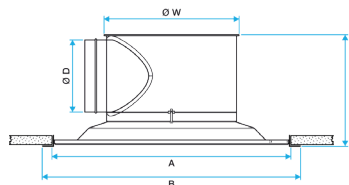

Rooster Twisted 850 voor stuc- of gyprocplafond