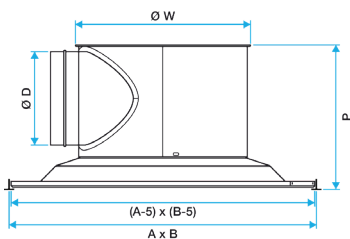

Wervelrooster

11003364

TWISTED® 850 W D200 AxB 675x675

Aanvullende kenmerken

- ovale platte filter G2 (ISO Grof 40%) meegeleverd met de afvoerrooster,
- optie:
  - geluidsisolatie,
  - warmte-isolatie,
  - ophangstelsel met brug (F7-bevestiging).

Verbruiksartikelen

Benamingen	Referenties
G2-reservefilter TWISTED® (zakje van 5) D200	11053949
Vervangfilter G4 TWISTED® (zak van 5) D200	11053948

Rooster Twisted 850 voor vierkante elementen