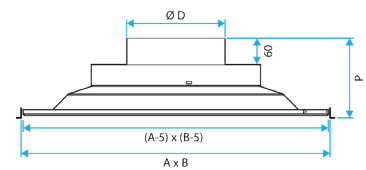

Afvoerrooster Twisted 850 voor vrije luchtafvoer voor vierkante elementen