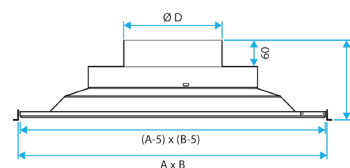

Wervelrooster

11003368

TWISTED® 850 VRIJE AFVOER/D200/D250 AxB=675²

Aanvullende kenmerken

- ovale platte filter G2 (ISO Grof 40%) meegeleverd met de afvoerrooster,
- optie:
  - geluidsisolatie,
  - warmte-isolatie,
  - ophangstelsysteem met brug (F7-bevestiging).

Rooster Twisted 850 voor vierkante elementen