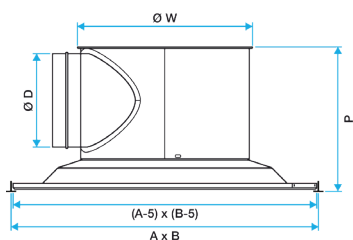

Wervelrooster

11003368

TWISTED® 850 VRIJE AFVOER/D200/D250 AxB=675²

Aanvullende kenmerken

- ovale platte filter G2 (ISO Grof 40%) meegeleverd met de afvoerrooster,
- optie:
  - geluidsisolatie,
  - warmte-isolatie,
  - ophangstelsysteem met brug (F7-bevestiging).

Rooster Twisted 850 voor vierkante elementen