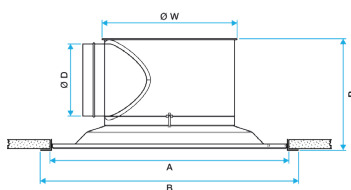

Wervelrooster

11003368

TWISTED® 850 VRIJE AFVOER/D200/D250 AxB=675²

Aanvullende kenmerken

- ovale platte filter G2 (ISO Grof 40%) meegeleverd met de afvoerrooster,
- optie:
  - geluidsisolatie,
  - warmte-isolatie,
  - ophangstelsysteem met brug (F7-bevestiging).

Rooster Twisted 850 voor vierkante elementen