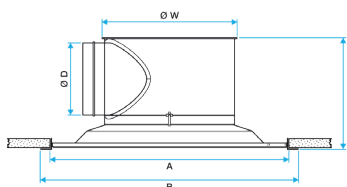

Wervelrooster

11051165 TWISTED® 850 IF5 D200 600x600

Dimensionale gegevens

Referenties	A x B* (mm)	L x H (mm)	P (mm)	D (mm)	Afmetingen A x B (mm)
11051165	600X600	600X600	170	200	600X600

Rooster Twisted 850 voor vierkante elementen