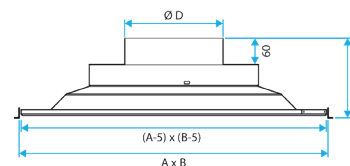

Wervelrooster

11051165 TWISTED® 850 IF5 D200 600x600

Dimensionale gegevens

Referenties	A x B* (mm)	L x H (mm)	P (mm)	D (mm)	Afmetingen A x B (mm)
11051165	600X600	600X600	170	200	600X600

Rooster Twisted 850 voor vierkante elementen