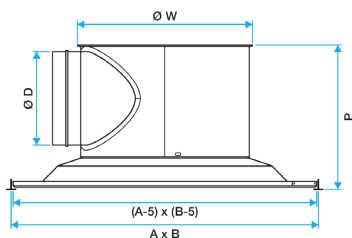

### Dimensionale gegevens

Referenties	A x B* (mm)	L x H (mm)	P (mm)	D (mm)	Afmetingen A x B (mm)
11051165	600X600	600X600	170	200	600X600

Rooster Twisted 850 voor vierkante elementen

Rooster Twisted 850 voor stuc- of gipsplafond