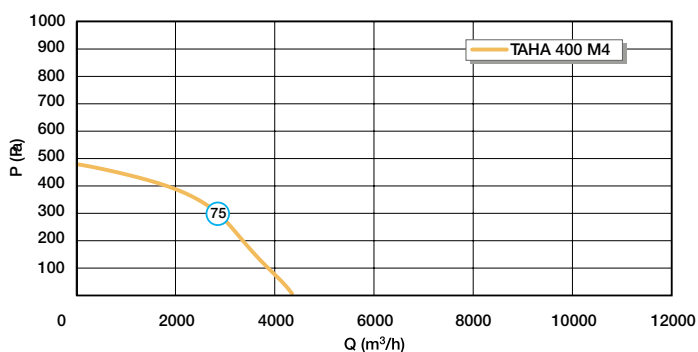

Dakventilator horizontale uitblaas

11024108 TAHA® 400 M4

Algemene gegevens

Referenties	Type motor
11024108	AC

Dimensionale gegevens

Referenties	A (mm)	B (mm)	C (mm)	D (mm)	E (mm)	F (mm)	G (mm)	Gewicht (kg)
11024108	333	745	598	192,5	450	4 x Ø11	Ø438 M6x15 (6x)	19,5

Taha

Aerulische gegevens

Referenties	Debiet (m³/u)
11024108	3500

Elektrische gegevens

Referenties	Max. vermogen	Max. vermogen	Beschermingsgraad	Verbruikte max. stroomsterkte 1F 230 V (A)	Elektrische voeding	Aantal polen
11024108	0,456	456	IP54	2,7	Eenfasig	4

Curven

Taha-400