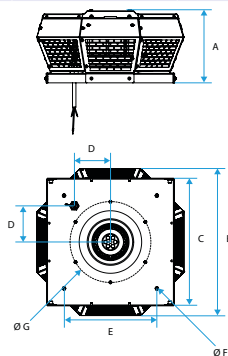

Dakventilator horizontale uitblaas

11024108 TAHA® 400 M4

Algemene gegevens

Referenties	Type motor
11024108	AC

Dimensionale gegevens

Referenties	A (mm)	B (mm)	C (mm)	D (mm)	E (mm)	F (mm)	G (mm)	Gewicht (kg)
11024108	333	745	598	192,5	450	4 x Ø11	Ø438 M6x15 (6x)	19,5

Taha

Aerulische gegevens

Referenties	Debiet (m ³ /u)
11024108	3500

Elektrische gegevens

Referenties	Max. vermogen	Max. vermogen	Beschermingsgraad	Verbruikte max. stroomsterkte 1F 230 V (A)	Elektrische voeding	Aantal polen
11024108	0,456	456	IP54	2,7	Eenfasig	4