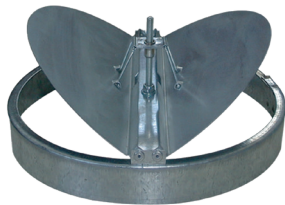

Plafondrooster

11053225
RONDE REGELKLEP BR D400

Regelklep BR

Productbeschrijving

De ronde stalen regelklep BR regelt het debiet van de ronde plafondroosters SC 832 TP, A 842 en A 842 TP, alsook de vierkante plafondroosters SF 704 R TP, SC 310 en SC 360.

Installatie

- wordt stevig vastgezet in aansluiting van ventilatierooster,
- regeling via rooster met stelschroef.

Verkoopargumenten referentie

- Buitenkegel van aluminium en kern van geperst staal.
- Regelbare verdeling door middel van een snel en eenvoudig wormschroefstelsysteem (gepatenteerd).
- Epoxygelakte afwerking, in de kleur wit (RAL 9010) of aluminium (RAL 9006).
- Onzichtbare bevestiging op de betonplaat met behulp van op de rooster gemonteerde haken (F16-bevestiging).
- Rechtstreekse aansluiting op ronde buis of met behulp van het LRE-plenum.

Hoofdkenmerken

- vlinderklep met 2 klepbladen in V-vorm,
- uitgevoerd in staal,
- compatibel met de ventilatieroosters SC 832 TP, A 842, A 842 TP, SF 704 R TP, SC 310 en SC 360.

Dimensionale gegevens

Referenties	D (mm)
11053225	400

Regelklep BR