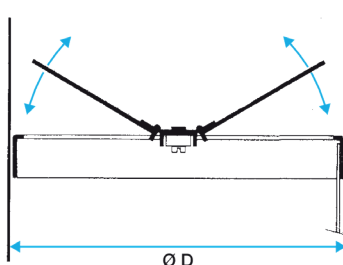

Installatie

- wordt stevig vastgezet in aansluiting van ventilatierooster,
- regeling via rooster met stelschroef.

Verkoopargumenten referentie

- Buitenkegel van aluminium en kern van geperst staal.
- Regelbare verdeling door middel van een snel en eenvoudig wormschroefstelsysteem (gepatenteerd).
- Epoxygelakte afwerking, in de kleur wit (RAL 9010) of aluminium (RAL 9006).
- Onzichtbare bevestiging op de betonplaat met behulp van op de rooster gemonteerde haken (F16-bevestiging).
- Rechtstreekse aansluiting op ronde buis of met behulp van het LRE-plenum.

Hoofdkenmerken

- vlinderklep met 2 klepbladen in V-vorm,
- uitgevoerd in staal,
- compatibel met de ventilatieroosters SC 832 TP, A 842, A 842 TP, SF 704 R TP, SC 310 en SC 360.

Dimensionale gegevens

Referenties	D (mm)
11053225	400