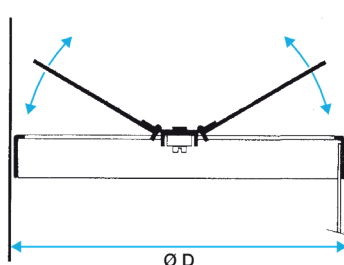

Installatie

- wordt stevig vastgezet in aansluiting van ventilatierooster,
- regeling via rooster met stelschroef.

Verkoopargumenten referentie

- Buitenkegel van aluminium en kern van geperst staal.
- Regelbare verdeling door middel van een snel en eenvoudig wormschroefstelsysteem (gepatenteerd).
- Epoxygelakte afwerking, in de kleur wit (RAL 9010) of aluminium (RAL 9006).
- Onzichtbare bevestiging op de betonplaat met behulp van op de rooster gemonteerde haken (F16-bevestiging).
- Rechtstreekse aansluiting op ronde buis of met behulp van het LRE-plenum.

Hoofdkenmerken

- vlinderklep met 2 klepbladen in V-vorm,
- uitgevoerd in staal,
- compatibel met de ventilatieroosters SC 832 TP, A 842, A 842 TP, SF 704 R TP, SC 310 en SC 360.

Dimensionale gegevens

Referenties	D (mm)
11053224	355