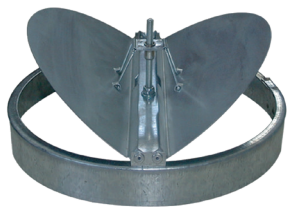

Plafondrooster

11053223

RONDE REGELKLEP BR D315

Regelklep BR

Productbeschrijving

De ronde stalen regelklep BR regelt het debiet van de ronde plafondroosters SC 832 TP, A 842 en A 842 TP, alsook de vierkante plafondroosters SF 704 R TP, SC 310 en SC 360.

Installatie

- wordt stevig vastgezet in aansluiting van ventilatierooster,
- regeling via rooster met stelschroef.

Verkoopargumenten referentie

- Vaste ronde kegels van geperst staal.
- Stalen vervangplaat ter vervanging van een plafondelement.
- Onzichtbare bevestiging op de betonplaat met schroeven in de kraag van de rooster. Opmerking: het gewicht van de rooster mag niet worden gedragen door het raamwerk van het systeemplafond. Gebruik de ophangkabels op pagina XXX.
- Rechtstreekse aansluiting op ronde buis of LRE-plenum.
- Afwerking van epoxygelakt staal in de kleur wit (RAL 9010).

Hoofdkenmerken

- vlinderklep met 2 klepbladen in V-vorm,
- uitgevoerd in staal,
- compatibel met de ventilatieroosters SC 832 TP, A 842, A 842 TP, SF 704 R TP, SC 310 en SC 360.

Dimensionale gegevens

Referenties	D (mm)
11053223	315

Regelklep BR