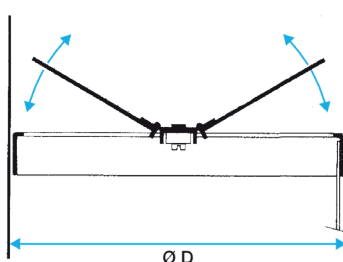

Installatie

- wordt stevig vastgezet in aansluiting van ventilatierooster,
- regeling via rooster met stelschroef.

Verkoopargumenten referentie

- Vaste ronde kegels van geperst staal.
- Stalen vervangplaat ter vervanging van een plafondelement.
- Onzichtbare bevestiging op de betonplaat met schroeven in de kraag van de rooster. Opmerking: het gewicht van de rooster mag niet worden gedragen door het raamwerk van het systeemplafond. Gebruik de ophangkabels op pagina XXX.
- Rechtstreekse aansluiting op ronde buis of LRE-plenum.
- Afwerking van epoxygelakt staal in de kleur wit (RAL 9010).

Hoofdkenmerken

- vlinderklep met 2 klepbladen in V-vorm,
- uitgevoerd in staal,
- compatibel met de ventilatieroosters SC 832 TP, A 842, A 842 TP, SF 704 R TP, SC 310 en SC 360.

Dimensionale gegevens

Referenties	D (mm)
11053223	315