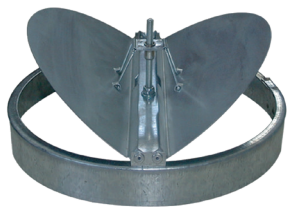

## RONDE REGELKLEP BR D250

Regelklep BR

**Productbeschrijving**

De ronde stalen regelklep BR regelt het debiet van de ronde plafondroosters SC 832 TP, A 842 en A 842 TP, alsook de vierkante plafondroosters SF 704 R TP, SC 310 en SC 360.

**Installatie**

- wordt stevig vastgezet in aansluiting van ventilatierooster,
- regeling via rooster met stelschroef.

**Verkoopargumenten referentie**

- Vaste ronde kegels van geperst staal.
- Stalen vervangplaat ter vervanging van een plafondelement.
- Onzichtbare bevestiging op de betonplaat met schroeven in de kraag van de rooster. Opmerking: het gewicht van de rooster mag niet worden gedragen door het raamwerk van het systeemplafond. Gebruik de ophangkabels op pagina XXX.
- Rechtstreekse aansluiting op ronde buis of LRE-plenum.
- Afwerking van epoxygelakt staal in de kleur wit (RAL 9010).

**Hoofdkenmerken**

- vlinderklep met 2 klepbladen in V-vorm,
- uitgevoerd in staal,
- compatibel met de ventilatieroosters SC 832 TP, A 842, A 842 TP, SF 704 R TP, SC 310 en SC 360.

**Dimensionale gegevens**

Referenties	D (mm)
11053222	250

Regelklep BR