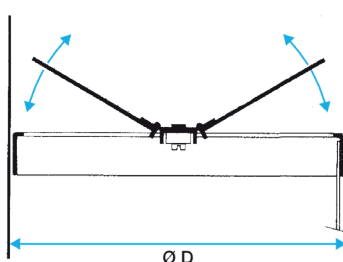

## RONDE REGELKLEP BR D250

Regelklep BR

**Productbeschrijving**

De ronde stalen regelklep BR regelt het debiet van de ronde plafondroosters SC 832 TP, A 842 en A 842 TP, alsook de vierkante plafondroosters SF 704 R TP, SC 310 en SC 360.

**Installatie**

- wordt stevig vastgezet in aansluiting van ventilatierooster,
- regeling via rooster met stelschroef.

**Verkoopargumenten referentie**

- Vaste ronde kegels van geperst staal.
- Stalen vervangplaat ter vervanging van een plafondelement.
- Onzichtbare bevestiging op de betonplaat met schroeven in de kraag van de rooster. Opmerking: het gewicht van de rooster mag niet worden gedragen door het raamwerk van het systeemplafond. Gebruik de ophangkabels op pagina XXX.
- Rechtstreekse aansluiting op ronde buis of LRE-plenum.
- Afwerking van epoxygelakt staal in de kleur wit (RAL 9010).

**Hoofdkenmerken**

- vlinderklep met 2 klepbladen in V-vorm,
- uitgevoerd in staal,
- compatibel met de ventilatieroosters SC 832 TP, A 842, A 842 TP, SF 704 R TP, SC 310 en SC 360.

**Dimensionale gegevens**

Referenties	D (mm)
11053222	250

Regelklep BR