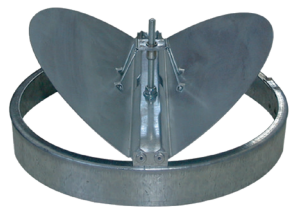

Plafondrooster

11053221
RONDE REGELKLEP BR D200

Regelklep BR

Productbeschrijving

De ronde stalen regelklep BR regelt het debiet van de ronde plafondroosters SC 832 TP, A 842 en A 842 TP, alsook de vierkante plafondroosters SF 704 R TP, SC 310 en SC 360.

Installatie

- wordt stevig vastgezet in aansluiting van ventilatierooster,
- regeling via rooster met stelschroef.

Verkoopargumenten referentie

- Vaste ronde kegels van geperst staal.
- Stalen vervangplaat ter vervanging van een plafondelement.
- Onzichtbare bevestiging op de betonplaat met schroeven in de kraag van de rooster. Opmerking: het gewicht van de rooster mag niet worden gedragen door het raamwerk van het systeemplafond. Gebruik de ophangkabels op pagina XXX.
- Rechtstreekse aansluiting op ronde buis of LRE-plenum.
- Afwerking van epoxygelakt staal in de kleur wit (RAL 9010).

Hoofdkenmerken

- vlinderklep met 2 klepbladen in V-vorm,
- uitgevoerd in staal,
- compatibel met de ventilatieroosters SC 832 TP, A 842, A 842 TP, SF 704 R TP, SC 310 en SC 360.

Dimensionale gegevens

Referenties	D (mm)
11053221	200

Regelklep BR