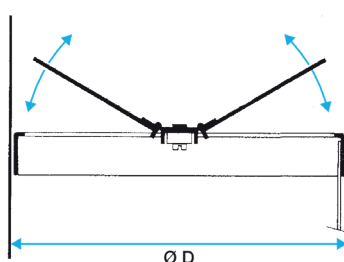

Installatie

- wordt stevig vastgezet in aansluiting van ventilatierooster,
- regeling via rooster met stelschroef.

Verkoopargumenten referentie

- Vaste ronde kegels van geperst staal.
- Stalen vervangplaat ter vervanging van een plafondelement.
- Onzichtbare bevestiging op de betonplaat met schroeven in de kraag van de rooster. Opmerking: het gewicht van de rooster mag niet worden gedragen door het raamwerk van het systeemplafond. Gebruik de ophangkabels op pagina XXX.
- Rechtstreekse aansluiting op ronde buis of LRE-plenum.
- Afwerking van epoxygelakt staal in de kleur wit (RAL 9010).

Hoofdkenmerken

- vlinderklep met 2 klepbladen in V-vorm,
- uitgevoerd in staal,
- compatibel met de ventilatieroosters SC 832 TP, A 842, A 842 TP, SF 704 R TP, SC 310 en SC 360.

Dimensionale gegevens

Referenties	D (mm)
11053221	200