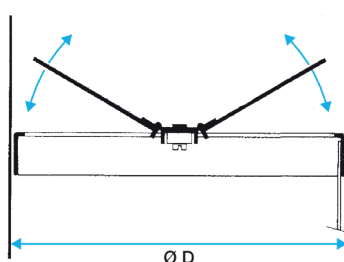

Plafondrooster

11053220

RONDE REGELKLEP BR D160

Regelklep BR

Productbeschrijving

De ronde stalen regelklep BR regelt het debiet van de ronde plafondroosters SC 832 TP, A 842 en A 842 TP, alsook de vierkante plafondroosters SF 704 R TP, SC 310 en SC 360.

Installatie

- wordt stevig vastgezet in aansluiting van ventilatierooster,
- regeling via rooster met stelschroef.

Verkoopargumenten referentie

- Vaste ronde kegels van geperst staal.
- Stalen vervangplaat ter vervanging van een plafondelement.
- Onzichtbare bevestiging op de betonplaat met schroeven in de kraag van de rooster. Opmerking: het gewicht van de rooster mag niet worden gedragen door het raamwerk van het systeemplafond. Gebruik de ophangkabels op pagina XXX.
- Rechtstreekse aansluiting op ronde buis of LRE-plenum.
- Afwerking van epoxygelakt staal in de kleur wit (RAL 9010).

Hoofdkenmerken

- vlinderklep met 2 klepbladen in V-vorm,
- uitgevoerd in staal,
- compatibel met de ventilatieroosters SC 832 TP, A 842, A 842 TP, SF 704 R TP, SC 310 en SC 360.

Dimensionale gegevens

Referenties	D (mm)
11053220	160