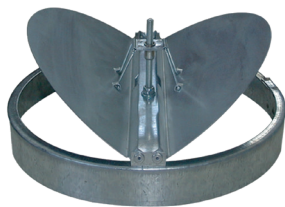

Plafondrooster

11053220

RONDE REGELKLEP BR D160

Regelklep BR

Productbeschrijving

De ronde stalen regelklep BR regelt het debiet van de ronde plafondroosters SC 832 TP, A 842 en A 842 TP, alsook de vierkante plafondroosters SF 704 R TP, SC 310 en SC 360.

Installatie

- wordt stevig vastgezet in aansluiting van ventilatierooster,
- regeling via rooster met stelschroef.

Verkoopargumenten referentie

- Vaste ronde kegels van geperst staal.
- Stalen vervangplaat ter vervanging van een plafondelement.
- Onzichtbare bevestiging op de betonplaat met schroeven in de kraag van de rooster. Opmerking: het gewicht van de rooster mag niet worden gedragen door het raamwerk van het systeemplafond. Gebruik de ophangkabels op pagina XXX.
- Rechtstreekse aansluiting op ronde buis of LRE-plenum.
- Afwerking van epoxygelakt staal in de kleur wit (RAL 9010).

Hoofdkenmerken

- vlinderklep met 2 klepbladen in V-vorm,
- uitgevoerd in staal,
- compatibel met de ventilatieroosters SC 832 TP, A 842, A 842 TP, SF 704 R TP, SC 310 en SC 360.

Dimensionale gegevens

Referenties	D (mm)
11053220	160

Regelklep BR