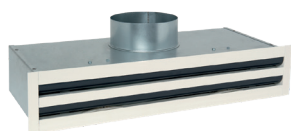

## Lijnrooster

11002135  
Plenum LINED®

Plénum LINED

**Productbeschrijving**

Dit plenum zorgt voor afvoer of inblaas via de lijnrooster LINED®.

**Toepassingsgebieden**

Nieuwbouw, Renovatie, Utiliteitsruimten

**Installatie**

- onzichtbare bevestiging van lijnrooster aan het plenum met schroeven en clips via de onderkant van de rooster,
- bevestiging van het geheel aan betonplaat via haken op het plenum.

**Verkoopargumenten referentie**

- Plenum voor lijnrooster Lined.
- Opties: akoestische of thermo-akoestische isolatie (brandwerendheidscertificaat M1), G3-filter met brandwerendheidscertificaat M1 (ISO Grof 60%), regelklep, lengte van plenum korter dan die van rooster, diameter van aansluitingen, platte aansluiting, extra aansluiting, hoogte.

**Hoofdkenmerken**

- gegalvaniseerd staal,
- opties:
  - aantal en grootte van de aansluitingen,
  - regelklep,
  - thermo-akoestische of akoestische isolatie,
  - plenum in fabriek op plafondrooster gemonteerd,
  - korter plenum dan plafondrooster,
  - filter.