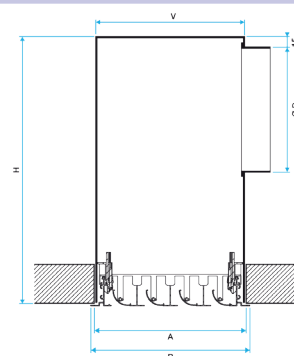

**Installatie**

- onzichtbare bevestiging van lijnrooster aan het plenum met schroeven en clips via de onderkant van de rooster,
- bevestiging van het geheel aan betonplaat via haken op het plenum.

**Verkoopargumenten referentie**

- Plenum voor lijnrooster Lined.
- Opties: akoestische of thermo-akoestische isolatie (brandwerendheidscertificaat M1), G3-filter met brandwerendheidscertificaat M1 (ISO Grof 60%), regelklep, lengte van plenum korter dan die van rooster, diameter van aansluitingen, platte aansluiting, extra aansluiting, hoogte.

**Dimensionale gegevens**

Referenties	H (mm)	L (mm)
11002135	67-382	300-2000

LINED-plenum

Lijnrooster

11002135  
Plenum LINED®