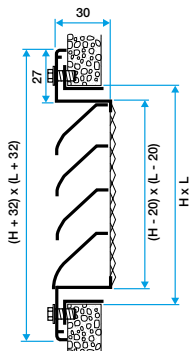

Werking

De buitenmuurroosters AWA 251 zorgen voor de aanvoer van verse lucht of uitblaas van vervuilde lucht bij ventilatiesystemen.

Productbeschrijving

De buitenmuurrooster AWA 251 zorgt voor de aanvoer van verse lucht of uitblaas van vervuilde lucht bij ventilatiesystemen in utiliteitsgebouwen of meergezinswoningen. Hij heeft horizontale lamellen in hellingshoek van 45° en met een hartafstand van 25 mm. De afwerking is in geanodiseerd aluminium, blank glanzend. De beschikbare afmetingen gaan van 200x75 mm tot 1200x1200 mm, in gradaties van 25 mm.

Installatie

- muurmontage,
- zichtbare schroefbevestiging in het kader.

Verkoopargumenten referentie

- AWA 251-buitenmuurrooster van geanodiseerd aluminium
- Voor aanvoer van verse lucht of uitblaas van vervuilde lucht 450x450 (mm)
- Kader van geëxtrudeerd aluminium en horizontale, regeninslagvrije, 45° hellende lamellen van geëxtrudeerd aluminium
- Hartafstand van de lamellen is 25 mm
- Binnenkant heeft een beschermgaas met vierkante mazen van 12 x 12 mm, Ø 1,2 mm, van gegalvaniseerd staal
- Muurmontage met schroeven in het buitenkader (voorgeboord)
- Accessoire: tegenkader van gegalvaniseerd plaatstaal en plenum van gegalvaniseerd plaatstaal met MT F3-achteraansluiting

Hoofdkenmerken

- buitenmuurrooster voor aanvoer verse lucht of uitblaas,
- kader van geëxtrudeerd aluminium,
- horizontale, regeninslagvrije lamellen van geëxtrudeerd aluminium,
- hartafstand van de lamellen is 25 mm,
- binnenkant heeft beschermgaas met ruitvormige mazen van 10x30 en diameter 0,8 mm,
- afwerking in geanodiseerd aluminium, blank glanzend,
- zichtbare schroefbevestiging in het kader.

Algemene gegevens

Referenties	Hoofdmateriaal	Type afwerking	Kleur
11052154	Aluminium	Aluminium	Aluminium

11052154

AWA 251 450X450

Dimensionale gegevens

Referenties	H (mm)	L (mm)
11052154	450	450

Rooster AWA 251 met tegenkader F4