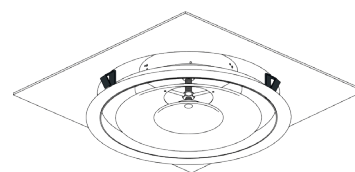

- Aluminium constructie.
- Instelbare luchtverdeling door schroefafstelling van centrale conus.
- Epoxygelakte afwerking, in de kleur wit (RAL 9010), mat 30% glans.
- Onzichtbare bevestiging op de betonplaat.
- Rechtstreekse aansluiting op ronde buis of met behulp van het LRE-plenum.
- Aangepaste bevestigingsclips voor montage in stucplafond

Installatie

1

2

3

4

5