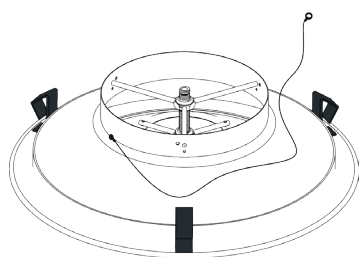

- Aluminium constructie.
- Instelbare luchtverdeling door schroefafstelling van centrale conus.
- Epoxygelakte afwerking, in de kleur wit (RAL 9010), mat 30% glans.
- Onzichtbare bevestiging op de betonplaat.
- Rechtstreekse aansluiting op ronde buis of met behulp van het LRE-plenum.
- Aangepaste bevestigingsclips voor montage in stucplafond

Hoofdkenmerken

- horizontale of verticale inblaas,
- instelbare luchtverdeling door schroefafstelling van de centrale conus,
- aluminium constructie,
- kern in ABS,
- epoxygelakte afwerking, in de kleur wit (RAL 9003), mat 30% glans,
- onzichtbare bevestiging op de betonplaat,
- rechtstreekse aansluiting op ronde buis of met behulp van het LRE-plenum,
- aangepaste bevestigingsclips voor montage in stucplafond.

Aanvullende kenmerken

- accessoires:
 - BR: vlinderklep met 2 of 4 bladen in V-vorm,
 - plenum LRE met zijaansluiting in gegalvaniseerd staal,
 - set clips voor bevestiging in stuc/gipsplaat.

Plafondrooster

Installatie

1

2

3

4

5