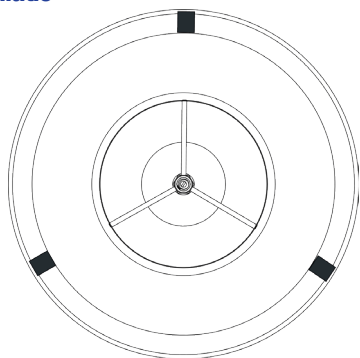

- Aluminium constructie.
- Instelbare luchtverdeling door schroefafstelling van centrale conus.
- Epoxygelakte afwerking, in de kleur wit (RAL 9010), mat 30% glans.
- Onzichtbare bevestiging op de betonplaat.
- Rechtstreekse aansluiting op ronde buis of met behulp van het LRE-plenum.
- Aangepaste bevestigingsclips voor montage in stucplafond

11051368

A842 D630 RAL9010-30%

Dimensionale gegevens

Referenties	E (mm)	F (mm)	L x H (mm)	P (mm)	A (mm)	B (mm)	D (mm)
11051368	185	65	690X690	740	1045	963	630

Ventilatorrooster A 842

Aerulische gegevens

Referenties	Comfortdebiet < 35 dB(A) (m ³ /u)
11051368	2500

Installatie

1

2

3

4

5