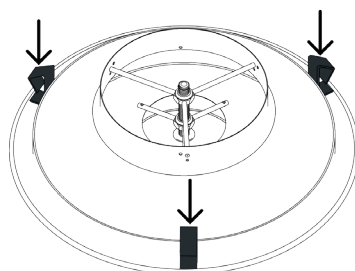

- Aluminium constructie.
- Instelbare luchtverdeling door schroefafstelling van centrale conus.
- Epoxygelakte afwerking, in de kleur wit (RAL 9010), mat 30% glans.
- Onzichtbare bevestiging op de betonplaat.
- Rechtstreekse aansluiting op ronde buis of met behulp van het LRE-plenum.
- Aangepaste bevestigingsclips voor montage in stucplafond

Aanvullende kenmerken

- accessoires:
 - BR: vlinderklep met 2 of 4 bladen in V-vorm,
 - plenum LRE met zijaansluiting in gegalvaniseerd staal,
 - set clips voor bevestiging in stuc/gipsplaat.

Plafondrooster

11051368

A842 D630 RAL9010-30%

Dimensionale gegevens

Referenties	E (mm)	F (mm)	L x H (mm)	P (mm)	A (mm)	B (mm)	D (mm)
11051368	185	65	690X690	740	1045	963	630

Ventilatorrooster A 842

Aerulische gegevens

Referenties	Comfortdebiet < 35 dB(A) (m ³ /u)
11051368	2500

Installatie

1

2

3

4

5