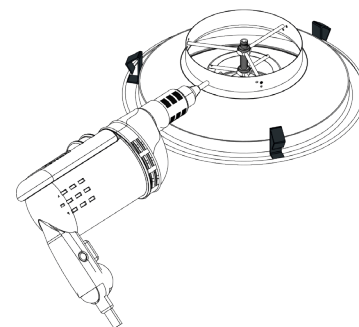

- Aluminium constructie.
- Instelbare luchtverdeling door schroefafstelling van centrale conus.
- Epoxygelakte afwerking, in de kleur wit (RAL 9010), mat 30% glans.
- Onzichtbare bevestiging op de betonplaat.
- Rechtstreekse aansluiting op ronde buis of met behulp van het LRE-plenum.
- Aangepaste bevestigingsclips voor montage in stucplafond

Hoofdkenmerken

- horizontale of verticale inblaas,
- instelbare luchtverdeling door schroefafstelling van de centrale conus,
- aluminium constructie,
- kern in ABS,
- epoxygelakte afwerking, in de kleur wit (RAL 9003), mat 30% glans,
- onzichtbare bevestiging op de betonplaat,
- rechtstreekse aansluiting op ronde buis of met behulp van het LRE-plenum,
- aangepaste bevestigingsclips voor montage in stucplafond.

11051368

A842 D630 RAL9010-30%

Dimensionale gegevens

Referenties	E (mm)	F (mm)	L x H (mm)	P (mm)	A (mm)	B (mm)	D (mm)
11051368	185	65	690X690	740	1045	963	630

Ventilatorrooster A 842

Aerulische gegevens

Referenties	Comfortdebiet < 35 dB(A) (m ³ /u)
11051368	2500

Installatie

1

2

3

4

5