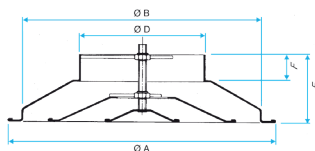

11051368

A842 D630 RAL9010-30%

Dimensionale gegevens

Referenties	E (mm)	F (mm)	L x H (mm)	P (mm)	A (mm)	B (mm)	D (mm)
11051368	185	65	690X690	740	1045	963	630

Ventilatorrooster A 842

Aerulische gegevens

Referenties	Comfortdebiet < 35 dB(A) (m ³ /u)
11051368	2500