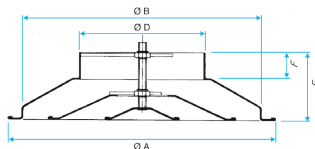

### Dimensionale gegevens

Referenties	E (mm)	F (mm)	L x H (mm)	P (mm)	A (mm)	B (mm)	D (mm)
11051367	185	65	560X560	610	917	825	500

Ventilatorooster A 842