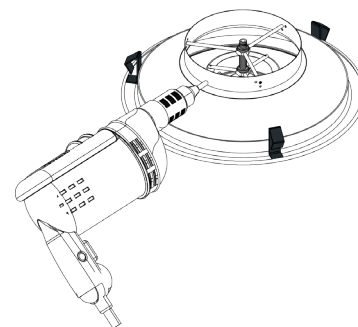

- Aluminium constructie.
- Instelbare luchtverdeling door schroefafstelling van centrale conus.
- Epoxygelakte afwerking, in de kleur wit (RAL 9010), mat 30% glans.
- Onzichtbare bevestiging op de betonplaat.
- Rechtstreekse aansluiting op ronde buis of met behulp van het LRE-plenum.
- Aangepaste bevestigingsclips voor montage in stucplafond

**Hoofdkenmerken**

- horizontale of verticale inblaas,
- instelbare luchtverdeling door schroefafstelling van de centrale conus,
- aluminium constructie,
- kern in ABS,
- epoxygelakte afwerking, in de kleur wit (RAL 9003), mat 30% glans,
- onzichtbare bevestiging op de betonplaat,
- rechtstreekse aansluiting op ronde buis of met behulp van het LRE-plenum,
- aangepaste bevestigingsclips voor montage in stucplafond.

### Dimensionale gegevens

Referenties	E (mm)	F (mm)	L x H (mm)	P (mm)	A (mm)	B (mm)	D (mm)
11051367	185	65	560X560	610	917	825	500

Ventilatorooster A 842

### Installatie

1

2

3

4

5