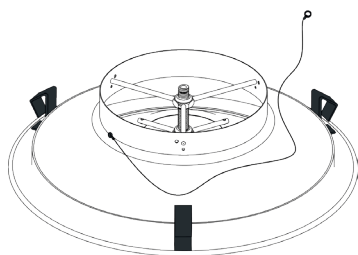

- Aluminium constructie.
- Instelbare luchtverdeling door schroefafstelling van centrale conus.
- Epoxygelakte afwerking, in de kleur wit (RAL 9010), mat 30% glans.
- Onzichtbare bevestiging op de betonplaat.
- Rechtstreekse aansluiting op ronde buis of met behulp van het LRE-plenum.
- Aangepaste bevestigingsclips voor montage in stucplafond

### Dimensionale gegevens

Referenties	E (mm)	F (mm)	L x H (mm)	P (mm)	A (mm)	B (mm)	D (mm)
11051367	185	65	560X560	610	917	825	500

Ventilatorooster A 842

### Installatie

1

2

3

4

5