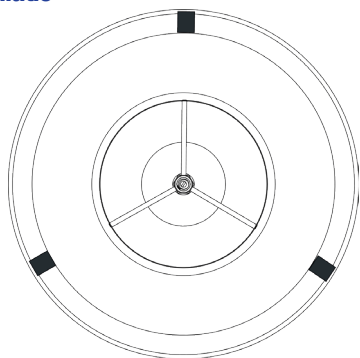

Plafondrooster

11051367

A842 D500 RAL9010-30%

Dimensionale gegevens

Referenties	E (mm)	F (mm)	L x H (mm)	P (mm)	A (mm)	B (mm)	D (mm)
11051367	185	65	560X560	610	917	825	500

Ventilatorooster A 842

Aerulische gegevens

Referenties	Comfortdebiet < 35 dB(A) (m³/u)
11051367	1800

Installatie

1