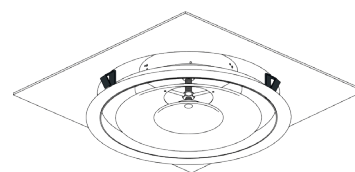

- Aluminium constructie.
- Instelbare luchtverdeling door schroefafstelling van centrale conus.
- Epoxygelakte afwerking, in de kleur wit (RAL 9010), mat 30% glans.
- Onzichtbare bevestiging op de betonplaat.
- Rechtstreekse aansluiting op ronde buis of met behulp van het LRE-plenum.
- Aangepaste bevestigingsclips voor montage in stucplafond

### Installatie

1

2

3

4

5