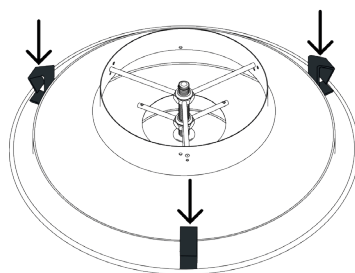

Plafondrooster

11051367

A842 D500 RAL9010-30%

Dimensionale gegevens

Referenties	E (mm)	F (mm)	L x H (mm)	P (mm)	A (mm)	B (mm)	D (mm)
11051367	185	65	560X560	610	917	825	500

Ventilatorooster A 842

Aerulische gegevens

Referenties	Comfortdebiet < 35 dB(A) (m³/u)
11051367	1800

Installatie

1

2

3

4

5