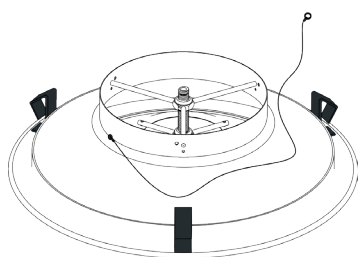

- Aluminium constructie.
- Instelbare luchtverdeling door schroefafstelling van centrale conus.
- Epoxygelakte afwerking, in de kleur wit (RAL 9010), mat 30% glans.
- Onzichtbare bevestiging op de betonplaat.
- Rechtstreekse aansluiting op ronde buis of met behulp van het LRE-plenum.
- Aangepaste bevestigingsclips voor montage in stucplafond

Installatie

1

2

3

4

5