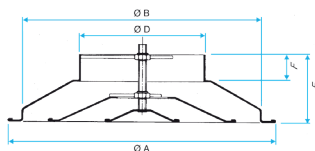

## 11051365

A842 D400 RAL9010-30%

Dimensionale gegevens

Referenties	E (mm)	F (mm)	L x H (mm)	P (mm)	A (mm)	B (mm)	D (mm)
11051365	185	65	460X460	510	776	700	400

Ventilatorrooster A 842

Aerulische gegevens

Referenties	Comfortdebiet < 35 dB(A) (m <sup>3</sup> /u)
11051365	1300