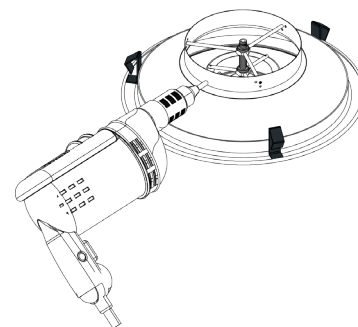

- Aluminium constructie.
- Instelbare luchtverdeling door schroefafstelling van centrale conus.
- Epoxygelakte afwerking, in de kleur wit (RAL 9010), mat 30% glans.
- Onzichtbare bevestiging op de betonplaat.
- Rechtstreekse aansluiting op ronde buis of met behulp van het LRE-plenum.
- Aangepaste bevestigingsclips voor montage in stucplafond

**Aanvullende kenmerken**

- accessoires:
  - BR: vlinderklep met 2 of 4 bladen in V-vorm,
  - plenum LRE met zijaansluiting in gegalvaniseerd staal,
  - set clips voor bevestiging in stuc/gipsplaat.

**Accessoires**

## 11051365

A842 D400 RAL9010-30%

Dimensionale gegevens

Referenties	E (mm)	F (mm)	L x H (mm)	P (mm)	A (mm)	B (mm)	D (mm)
11051365	185	65	460X460	510	776	700	400

Ventilatorrooster A 842

Aerulische gegevens

Referenties	Comfortdebiet < 35 dB(A) (m <sup>3</sup> /u)
11051365	1300

Installatie

1

2

3

4

5