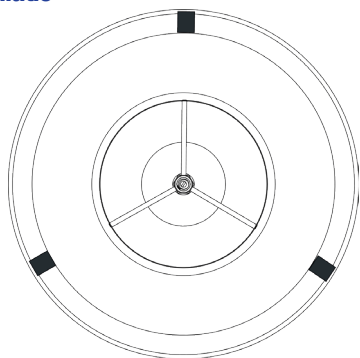

## 11051365

A842 D400 RAL9010-30%

Dimensionale gegevens

Referenties	E (mm)	F (mm)	L x H (mm)	P (mm)	A (mm)	B (mm)	D (mm)
11051365	185	65	460X460	510	776	700	400

Ventilatorrooster A 842

Aerulische gegevens

Referenties	Comfortdebiet < 35 dB(A) (m <sup>3</sup> /u)
11051365	1300

Installatie

1

2

3

4

5