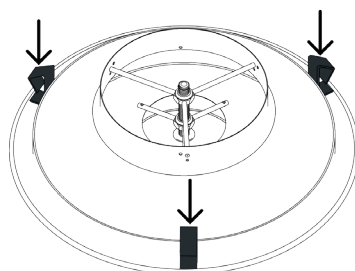

- Aluminium constructie.
- Instelbare luchtverdeling door schroefafstelling van centrale conus.
- Epoxygelakte afwerking, in de kleur wit (RAL 9010), mat 30% glans.
- Onzichtbare bevestiging op de betonplaat.
- Rechtstreekse aansluiting op ronde buis of met behulp van het LRE-plenum.
- Aangepaste bevestigingsclips voor montage in stucplafond

## 11051365

A842 D400 RAL9010-30%

Dimensionale gegevens

Referenties	E (mm)	F (mm)	L x H (mm)	P (mm)	A (mm)	B (mm)	D (mm)
11051365	185	65	460X460	510	776	700	400

Ventilatorrooster A 842

Aerulische gegevens

Referenties	Comfortdebiet < 35 dB(A) (m <sup>3</sup> /u)
11051365	1300

Installatie

1

2

3

4

5