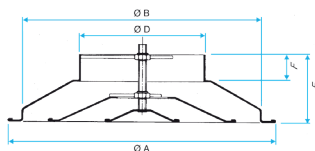

Benamingen	Referenties
PLENUM LRE 842/883 FO D355/355	11053315
RONDE REGELKLEP BR D355	11053224

Plafondrooster

11051364

A842 D355 RAL9010-30%

Dimensionale gegevens

Referenties	E (mm)	F (mm)	L x H (mm)	P (mm)	A (mm)	B (mm)	D (mm)
11051364	185	65	420X420	465	730	656	355