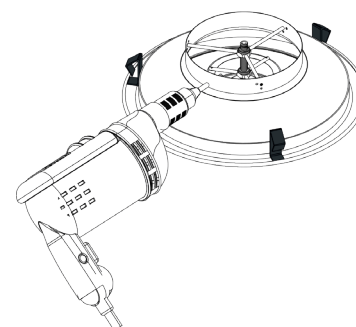

Plafondrooster

11051364

A842 D355 RAL9010-30%

Dimensionale gegevens

Referenties	E (mm)	F (mm)	L x H (mm)	P (mm)	A (mm)	B (mm)	D (mm)
11051364	185	65	420X420	465	730	656	355

Ventilatorrooster A 842

Aerulische gegevens

Referenties	Comfortdebit < 35 dB(A) (m³/u)
11051364	1100

Installatie

1

2

3

4

5