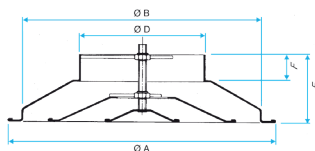

### Dimensionale gegevens

Referenties	E (mm)	F (mm)	L x H (mm)	P (mm)	A (mm)	B (mm)	D (mm)
11051363	146	48	375X375	425	640	576	315

Ventilatorrooster A 842