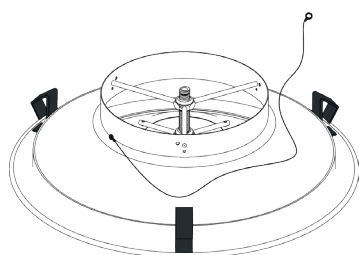

- Aluminium constructie.
- Instelbare luchtverdeling door schroefafstelling van centrale conus.
- Epoxygelakte afwerking, in de kleur wit (RAL 9010), mat 30% glans.
- Onzichtbare bevestiging op de betonplaat.
- Rechtstreekse aansluiting op ronde buis of met behulp van het LRE-plenum.
- Aangepaste bevestigingsclips voor montage in stucplafond

### Installatie

1

2

3

4

5