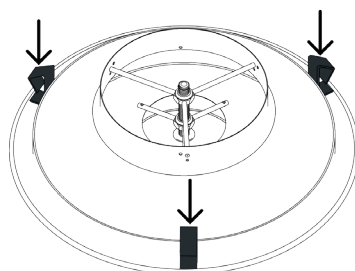

Plafondrooster

11051363

A842 D315 RAL9010-30%

Dimensionale gegevens

Referenties	E (mm)	F (mm)	L x H (mm)	P (mm)	A (mm)	B (mm)	D (mm)
11051363	146	48	375X375	425	640	576	315

Ventilatorrooster A 842

Aerulische gegevens

Referenties	Comfortdebit < 35 dB(A) (m/u)
11051363	850

Installatie

1

2

3

4

5