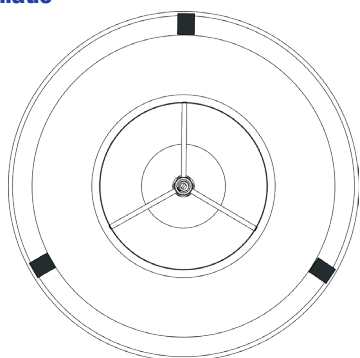

Plafondrooster

11051363

A842 D315 RAL9010-30%

Dimensionale gegevens

Referenties	E (mm)	F (mm)	L x H (mm)	P (mm)	A (mm)	B (mm)	D (mm)
11051363	146	48	375X375	425	640	576	315

Ventilatorrooster A 842

Aerulische gegevens

Referenties	Comfortdebit < 35 dB(A) (m/u)
11051363	850

Installatie

1