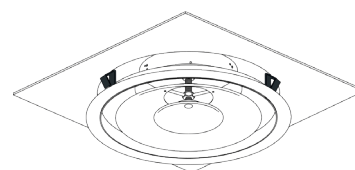

- Aluminium constructie.
- Instelbare luchtverdeling door schroefafstelling van centrale conus.
- Epoxygelakte afwerking, in de kleur wit (RAL 9010), mat 30% glans.
- Onzichtbare bevestiging op de betonplaat.
- Rechtstreekse aansluiting op ronde buis of met behulp van het LRE-plenum.
- Aangepaste bevestigingsclips voor montage in stucplafond

### Installatie

1

2

3

4

5