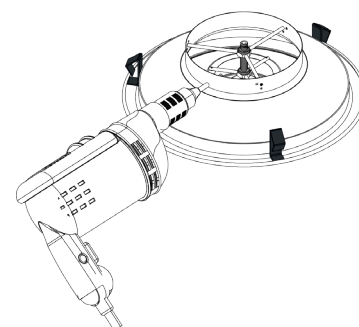

- Aluminium constructie.
- Instelbare luchtverdeling door schroefafstelling van centrale conus.
- Epoxygelakte afwerking, in de kleur wit (RAL 9010), mat 30% glans.
- Onzichtbare bevestiging op de betonplaat.
- Rechtstreekse aansluiting op ronde buis of met behulp van het LRE-plenum.
- Aangepaste bevestigingsclips voor montage in stucplafond

**Aanvullende kenmerken**

- accessoires:
  - BR: vlinderklep met 2 of 4 bladen in V-vorm,
  - plenum LRE met zijaansluiting in gegalvaniseerd staal,
  - set clips voor bevestiging in stuc/gipsplaat.

**Accessoires**

### Dimensionale gegevens

Referenties	E (mm)	F (mm)	L x H (mm)	P (mm)	A (mm)	B (mm)	D (mm)
11051363	146	48	375X375	425	640	576	315

Ventilatorrooster A 842

### Installatie

1

2

3

4

5