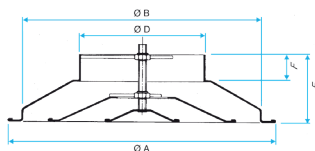

Benamingen	Referenties
PLENUM LRE 842/883 FO D250/250	11053313
RONDE REGELKLEP BR D250	11053222

Plafondrooster

11051362

A842 D250 RAL9010-30%

Dimensionale gegevens

Referenties	E (mm)	F (mm)	L x H (mm)	P (mm)	A (mm)	B (mm)	D (mm)
11051362	130	48	315X315	360	517	461	250