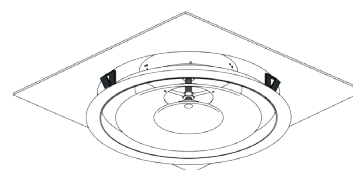

Plafondrooster

11051362

A842 D250 RAL9010-30%

Dimensionale gegevens

Referenties	E (mm)	F (mm)	L x H (mm)	P (mm)	A (mm)	B (mm)	D (mm)
11051362	130	48	315X315	360	517	461	250

Ventilatorrooster A 842

Aerulische gegevens

Referenties	Comfortdebit < 35 dB(A) (m/u)
11051362	650

Installatie

1

2

3

4

5