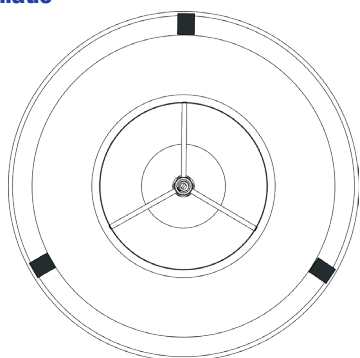

Plafondrooster

11051362

A842 D250 RAL9010-30%

Dimensionale gegevens

Referenties	E (mm)	F (mm)	L x H (mm)	P (mm)	A (mm)	B (mm)	D (mm)
11051362	130	48	315X315	360	517	461	250

Ventilatorrooster A 842

Aerulische gegevens

Referenties	Comfortdebit < 35 dB(A) (m/u)
11051362	650

Installatie

1