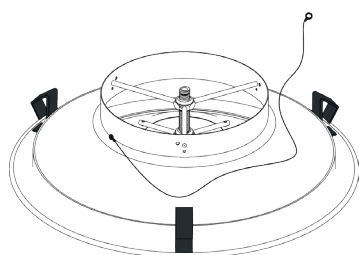

Plafondrooster

11051362

A842 D250 RAL9010-30%

Dimensionale gegevens

Referenties	E (mm)	F (mm)	L x H (mm)	P (mm)	A (mm)	B (mm)	D (mm)
11051362	130	48	315X315	360	517	461	250

Ventilatorrooster A 842

Aerulische gegevens

Referenties	Comfortdebit < 35 dB(A) (m/u)
11051362	650

Installatie

1

2

3

4

5