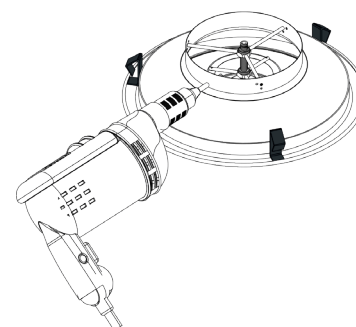

Plafondrooster

11051362

A842 D250 RAL9010-30%

Dimensionale gegevens

Referenties	E (mm)	F (mm)	L x H (mm)	P (mm)	A (mm)	B (mm)	D (mm)
11051362	130	48	315X315	360	517	461	250

Ventilatorrooster A 842

Aerulische gegevens

Referenties	Comfortdebit < 35 dB(A) (m/u)
11051362	650

Installatie

1

2

3

4

5