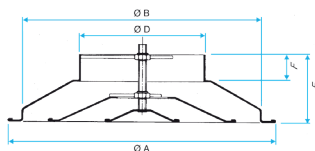

Benamingen	Referenties
PLENUM LRE 842/883 FO D200/200	11053312
RONDE REGELKLEP BR D200	11053221

Plafondrooster

11051361

A842 D200 RAL9010-30%

Dimensionale gegevens

Referenties	E (mm)	F (mm)	L x H (mm)	P (mm)	A (mm)	B (mm)	D (mm)
11051361	118	48	265X265	310	423	370	200