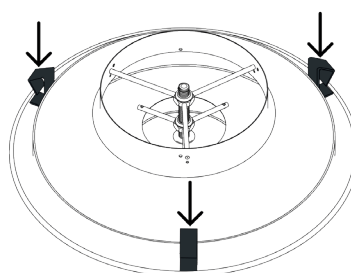

- Aluminium constructie.
- Instelbare luchtverdeling door schroefafstelling van centrale conus.
- Epoxygelakte afwerking, in de kleur wit (RAL 9010), mat 30% glans.
- Onzichtbare bevestiging op de betonplaat.
- Rechtstreekse aansluiting op ronde buis of met behulp van het LRE-plenum.
- Aangepaste bevestigingsclips voor montage in stucplafond

Ventilatorrooster A 842

Aerulische gegevens

Referenties	Comfortdebiet < 35 dB(A) (m ³ /u)
11051361	400

Installatie

1

2

3

4