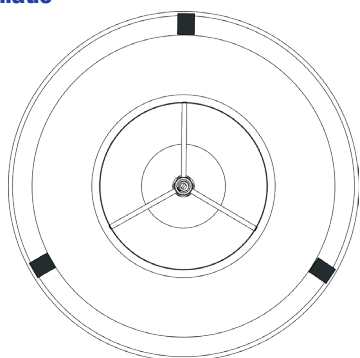

Plafondrooster

11051361

A842 D200 RAL9010-30%

Dimensionale gegevens

Referenties	E (mm)	F (mm)	L x H (mm)	P (mm)	A (mm)	B (mm)	D (mm)
11051361	118	48	265X265	310	423	370	200

Ventilatorrooster A 842

Aerulische gegevens

Referenties	Comfortdebiet < 35 dB(A) (m³/u)
11051361	400

Installatie

1