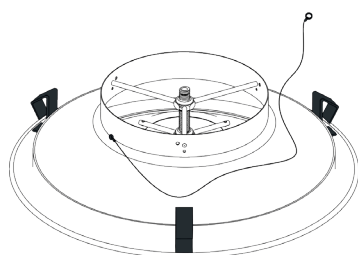

Plafondrooster

11051361

A842 D200 RAL9010-30%

Dimensionale gegevens

Referenties	E (mm)	F (mm)	L x H (mm)	P (mm)	A (mm)	B (mm)	D (mm)
11051361	118	48	265X265	310	423	370	200

Ventilatorrooster A 842

Aerulische gegevens

Referenties	Comfortdebiet < 35 dB(A) (m³/u)
11051361	400

Installatie

1

2

3

4

5