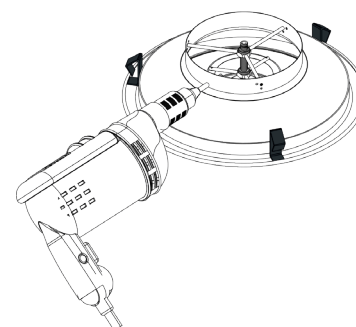

Plafondrooster

11051361

A842 D200 RAL9010-30%

Dimensionale gegevens

Referenties	E (mm)	F (mm)	L x H (mm)	P (mm)	A (mm)	B (mm)	D (mm)
11051361	118	48	265X265	310	423	370	200

Ventilatorrooster A 842

Aerulische gegevens

Referenties	Comfortdebiet < 35 dB(A) (m³/u)
11051361	400

Installatie

1

2

3

4

5