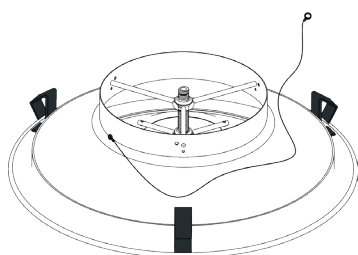

Plafondrooster

11051360
A842 D160 RAL9010-30%

Dimensionale gegevens

Referenties	E (mm)	F (mm)	L x H (mm)	P (mm)	A (mm)	B (mm)	D (mm)
11051360	105	45	220X220	270	335	288	160

Ventilatorrooster A 842

Aerulische gegevens

Referenties	Comfortdebit < 35 dB(A) (m/u)
11051360	250

Installatie

1

2

3

4

5