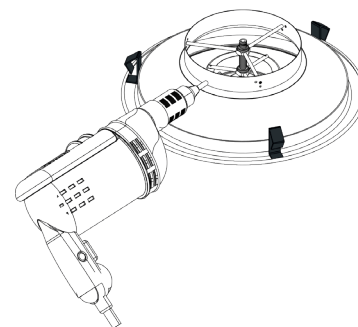

Plafondrooster

11051360
A842 D160 RAL9010-30%

Dimensionale gegevens

Referenties	E (mm)	F (mm)	L x H (mm)	P (mm)	A (mm)	B (mm)	D (mm)
11051360	105	45	220X220	270	335	288	160

Ventilatorrooster A 842

Aerulische gegevens

Referenties	Comfortdebit < 35 dB(A) (m/u)
11051360	250

Installatie

1

2

3

4

5