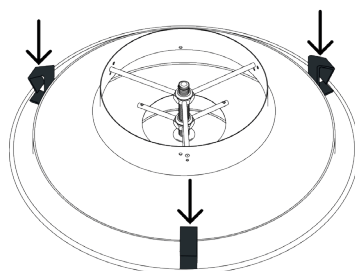

Plafondrooster

11051360
A842 D160 RAL9010-30%

Dimensionale gegevens

Referenties	E (mm)	F (mm)	L x H (mm)	P (mm)	A (mm)	B (mm)	D (mm)
11051360	105	45	220X220	270	335	288	160

Ventilatorrooster A 842

Aerulische gegevens

Referenties	Comfortdebit < 35 dB(A) (m/u)
11051360	250

Installatie

1

2

3

4

5