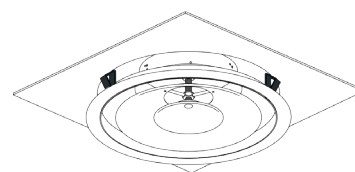

Plafondrooster

11051360
A842 D160 RAL9010-30%

Dimensionale gegevens

Referenties	E (mm)	F (mm)	L x H (mm)	P (mm)	A (mm)	B (mm)	D (mm)
11051360	105	45	220X220	270	335	288	160

Ventilatorrooster A 842

Aerulische gegevens

Referenties	Comfortdebit < 35 dB(A) (m/u)
11051360	250

Installatie

1

2

3

4

5