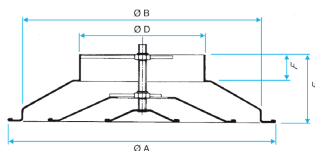

Plafondrooster

11051360
A842 D160 RAL9010-30%

Dimensionale gegevens

Referenties	E (mm)	F (mm)	L x H (mm)	P (mm)	A (mm)	B (mm)	D (mm)
11051360	105	45	220X220	270	335	288	160