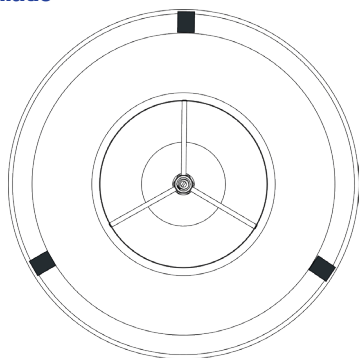

Plafondrooster

11051360
A842 D160 RAL9010-30%

Dimensionale gegevens

Referenties	E (mm)	F (mm)	L x H (mm)	P (mm)	A (mm)	B (mm)	D (mm)
11051360	105	45	220X220	270	335	288	160

Ventilatorrooster A 842

Aerulische gegevens

Referenties	Comfortdebit < 35 dB(A) (m/u)
11051360	250

Installatie

1