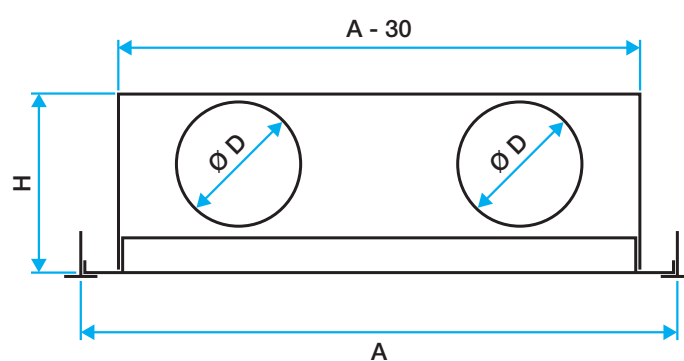

### Productbeschrijving

Dit plenum zorgt voor afvoer of inblaas via de lijnrooster LINED® TP.

### Installatie

- onzichtbare bevestiging van lijnrooster aan het plenum met schroeven via de zijkanten van de rooster,
- bevestiging van het geheel aan betonplaat door middel van haken op het plenum.

Plenum LINED TP

Afmetingen van het plenum LINED® TP.