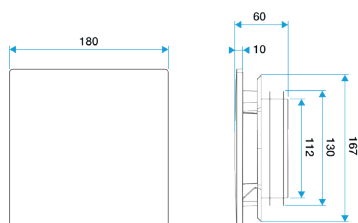

Mise en oeuvre

- la grille de ventilation ColorLINE® est composée de deux parties démontables: plaque design en ABS et support de plaque avec raccord double joint en polypropylène,
- s'adapte à toutes les manchettes du marché (Ø 80 - de 70 à 78 mm et Ø 125 - de 116 à 125 mm),
- plaques design interchangeables en un clic,
- 1 seule plaque design quelque soit le diamètre de la grille,
- diffusion d'air ajustable grâce au déflecteur clipsable sur le support de plaque (inclus),
- installation mur ou plafond,
- compatible avec OPTIFLEX, MINIGAINÉ et ALGAINÉ.

Argumentaire référence

Support pour plaque ColorLINE® D80.

- Coloris : Blanc Flocon S'adapte à toutes les manchettes du marché Ø80 - de 70 à 78mm

Caractéristiques principales

- grille de ventilation ColorLINE® fixe,
- fonctionne en extraction et insufflation (avec module de régulation MR Aldes),
- existe en 2 diamètres: Ø 80 mm et Ø 125 mm,
- débit Ø 80 de 15 - 60 m³/h,
- débit Ø 125 de 45 - 135 m³/h,
- entretien facile.

Accessoires

Désignations	Références
Fût pour les bouches hygrorégulables D80/100 mm - Blanc	11015274

11022158 Support de plaque ColorLINE® Ø 80 mm - Blanc

Données dimensionnelles

Références	H (mm)	I (mm)	P (mm)	Ø raccordement (mm)
11022158	180	180	60	80