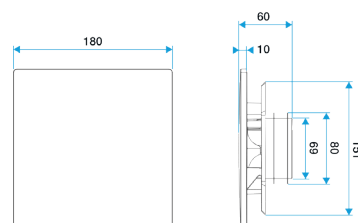

Mise en oeuvre

- la grille de ventilation ColorLINE® est composée de deux parties démontables: plaque design en ABS et support de plaque avec raccord double joint en polypropylène,
- s'adapte à toutes les manchettes du marché (Ø 80 - de 70 à 78 mm et Ø 125 - de 116 à 125 mm),
- plaques design interchangeables en un clic,
- 1 seule plaque design quelque soit le diamètre de la grille,
- diffusion d'air ajustable grâce au déflecteur clipsable sur le support de plaque (inclus),
- installation mur ou plafond,
- compatible avec OPTIFLEX, MINIGAINÉ et ALGAINÉ.

Argumentaire référence

Support pour plaque ColorLINE® D80.

- Coloris : Blanc Flocon S'adapte à toutes les manchettes du marché Ø80 - de 70 à 78mm

Caractéristiques principales

- grille de ventilation ColorLINE® fixe,
- fonctionne en extraction et insufflation (avec module de régulation MR Aldes),
- existe en 2 diamètres: Ø 80 mm et Ø 125 mm,
- débit Ø 80 de 15 - 60 m³/h,
- débit Ø 125 de 45 - 135 m³/h,
- entretien facile.

Accessoires

Désignations	Références
Fût pour les bouches hygrorégulables D80/100 mm - Blanc	11015274

11022158 Support de plaque ColorLINE® Ø 80 mm - Blanc

Données dimensionnelles

Références	H (mm)	I (mm)	P (mm)	Ø raccordement (mm)
11022158	180	180	60	80

ColorLINE® D 125 mm

ColorLINE® D 80 mm

Données aérauliques

Références	Débit nominal (m³/h)
11022158	15/60

Installation

Installation ColorLINE®