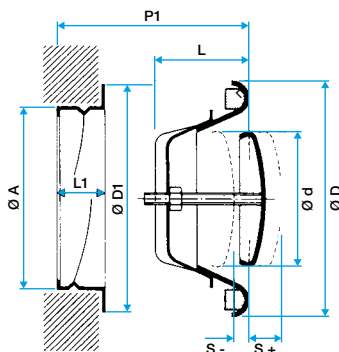

Principes de fonctionnement

La bouche SR 143 est munie d'un noyau réglable pour ajuster sur site le débit d'air.

Description produit

La bouche SR 143 a un noyau réglable qui permet d'ajuster sur site le débit d'air de reprise du local.

Domaines d'application

Neuf, Rénovation, Locaux tertiaires

Mise en oeuvre

- montage mural ou plafond,
- fixation directement dans le conduit à l'aide d'une manchette de raccordement.

Caractéristiques principales

- acier avec peinture époxy blanc RAL 9003 mat 30%,
- débit réglable grâce au noyau blocable par contre-écrou,
- anneau extérieur muni d'un joint d'étanchéité,
- manchette de raccordement murale incluse,
- montage mural ou plafond

Données générales

Références	Matériau principal
11052225	Aluminium

Données dimensionnelles

Références	Ø raccordement (mm)
11052225	D80

Bouche SR 143 avec manchette