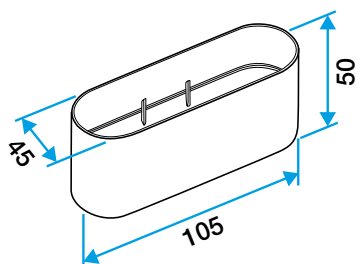

Accessoire rigide plastique pour réseaux Minigaine

11023017

Raccord femelle (entre 2 conduits)

Raccord femelle 40x100 mm

Raccord femelle 40x100 mm

Description produit

Les accessoires Minigaine 40x100 mm permettent de raccorder les conduits Minigaine dans l'installation d'un réseau de ventilation.

Argumentaire référence

Application

- Gamme Minigaine Conduits rigides plastique pour réseau de ventilation simple-flux et double flux en maison individuelle neuf ou rénovation

Description

- Dimensions 40 x 100 mm : équivalent à Ø 80 mm
- Raccordement : - Conduit mâle, - Accessoires femelles
- Matières : - Conduit : PVC, - Accessoires : PS choc Couleur blanche

Caractéristiques principales

- accessoire rigide plastique,
- diamètre :
- équivalent Ø 80 mm (40x100 mm).
- matières : PVC,
- température d'utilisation : 0°C / + 60°C.