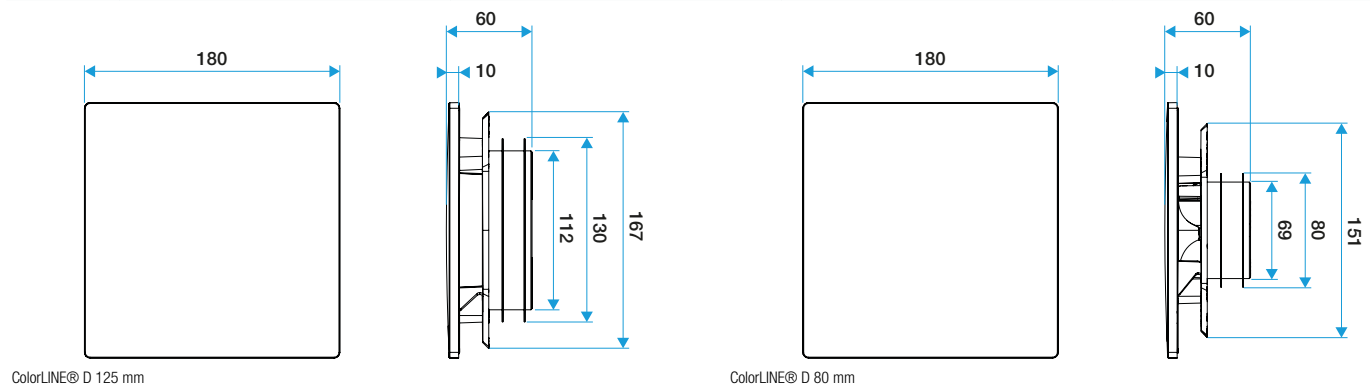

## Plaque design ColorLINE® Ø 80 ou Ø 125 mm - Wengé

### Caractéristiques principales

- grille de ventilation ColorLINE® fixe,
- fonctionne en extraction et insufflation (avec module de régulation MR Aldes),
- existe en 2 diamètres: Ø 80 mm et Ø 125 mm,
- débit Ø 80 de 15 - 60 m<sup>3</sup>/h,
- débit Ø 125 de 45 - 135 m<sup>3</sup>/h,
- entretien facile.

### Données dimensionnelles

Références	H (mm)	l (mm)	P (mm)	Ø raccordement (mm)
11022171	180	180	10	80;125