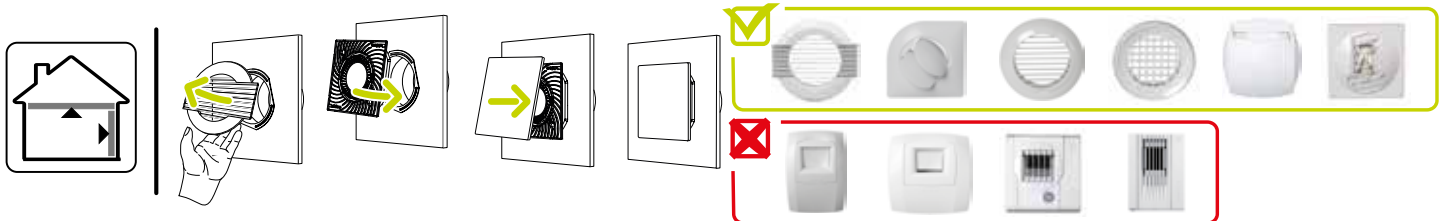

Installation ColorLINE®