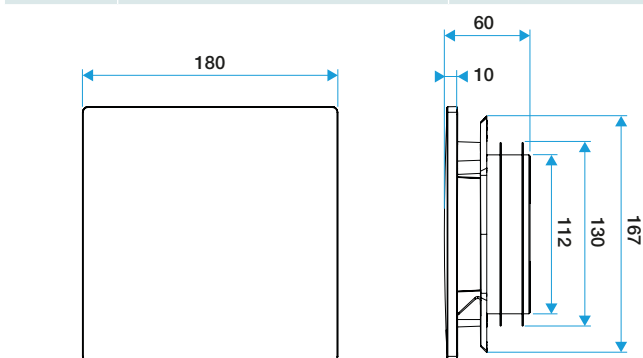

- Grille de ventilation ColorLINE® fixe
- Plaque design D 180 mm, s'adapte sur le support de plaque 80 ou 125 mm
- Coloris : Titane
- Dimensions : 180x180mm
- S'adapte à toutes les manchettes du marché
- Installation mur ou plafond
- Fonctionne en extraction et insufflation*
- Application : réalité augmentée Aldes ColorLINE®: permet de prévisualiser l'intégration d'une grille ColorLINE® dans votre décoration intérieure
- Entretien facile(*) Avec module de régulation MR Aldes

Grille de ventilation fixe

11022173

Plaque design ColorLINE® Ø 80 ou Ø 125 mm - Titane

Caractéristiques principales

- grille de ventilation ColorLINE® fixe,
- fonctionne en extraction et insufflation (avec module de régulation MR Aldes),
- existe en 2 diamètres: Ø 80 mm et Ø 125 mm,
- débit Ø 80 de 15 - 60 m³/h,
- débit Ø 125 de 45 - 135 m³/h,
- entretien facile.

Données générales

Références	Couleur
11022173	Titane

Données dimensionnelles

Références	H (mm)	l (mm)	P (mm)	Ø raccordement (mm)
11022173	180	180	10	80;125

ColorLINE® D 125 mm

ColorLINE® D 80 mm

Installation