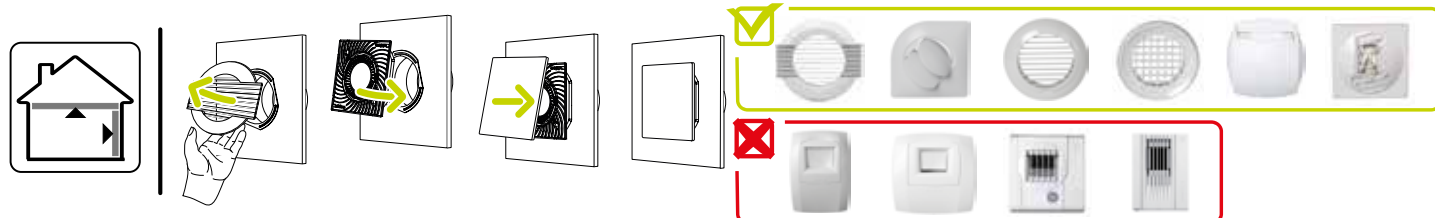

Grille de ventilation fixe

11022173

Plaque design ColorLINE® Ø 80 ou Ø 125 mm - Titane

Caractéristiques principales

- grille de ventilation ColorLINE® fixe,
- fonctionne en extraction et insufflation (avec module de régulation MR Aldes),
- existe en 2 diamètres: Ø 80 mm et Ø 125 mm,
- débit Ø 80 de 15 - 60 m³/h,
- débit Ø 125 de 45 - 135 m³/h,
- entretien facile.

Données générales

Références	Couleur
11022173	Titane

Données dimensionnelles

Références	H (mm)	l (mm)	P (mm)	Ø raccordement (mm)
11022173	180	180	10	80;125

ColorLINE® D 125 mm

ColorLINE® D 80 mm

Installation