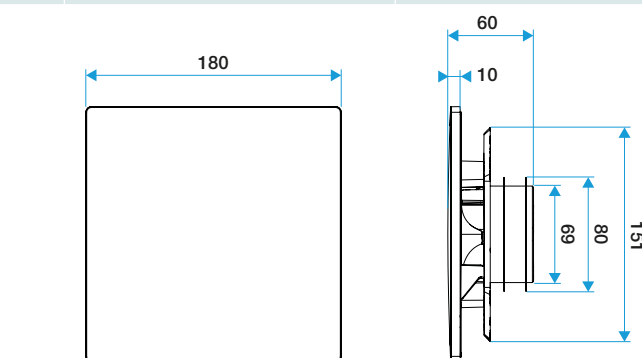

Grille de ventilation fixe

11022173

Plaque design ColorLINE® Ø 80 ou Ø 125 mm - Titane

Caractéristiques principales

- grille de ventilation ColorLINE® fixe,
- fonctionne en extraction et insufflation (avec module de régulation MR Aldes),
- existe en 2 diamètres: Ø 80 mm et Ø 125 mm,
- débit Ø 80 de 15 - 60 m³/h,
- débit Ø 125 de 45 - 135 m³/h,
- entretien facile.

Données générales

Références	Couleur
11022173	Titane

Données dimensionnelles

Références	H (mm)	l (mm)	P (mm)	Ø raccordement (mm)
11022173	180	180	10	80;125

ColorLINE® D 125 mm

ColorLINE® D 80 mm

Installation