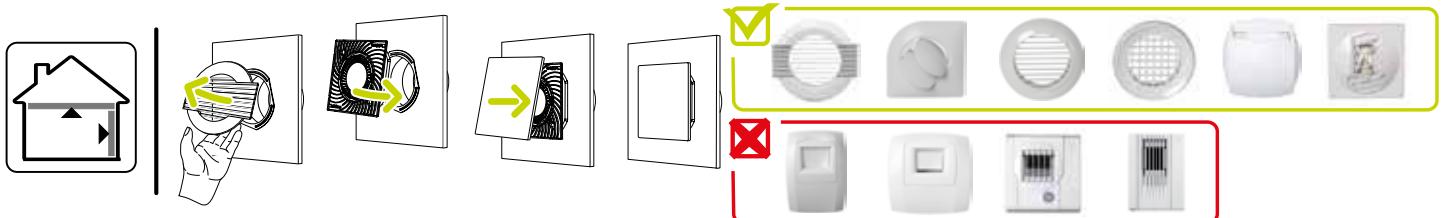

Grille de ventilation fixe

11022167

Plaque design ColorLINE® Ø 80 ou Ø 125 mm - Prune

Caractéristiques principales

- grille de ventilation ColorLINE® fixe,
- fonctionne en extraction et insufflation (avec module de régulation MR Aldes),
- existe en 2 diamètres: Ø 80 mm et Ø 125 mm,
- débit Ø 80 de 15 - 60 m³/h,
- débit Ø 125 de 45 - 135 m³/h,
- entretien facile.

Données générales

Références	Couleur
11022167	Prune

Données dimensionnelles

Références	H (mm)	l (mm)	P (mm)	Ø raccordement (mm)
11022167	180	180	10	80;125

Installation

Installation ColorLINE®