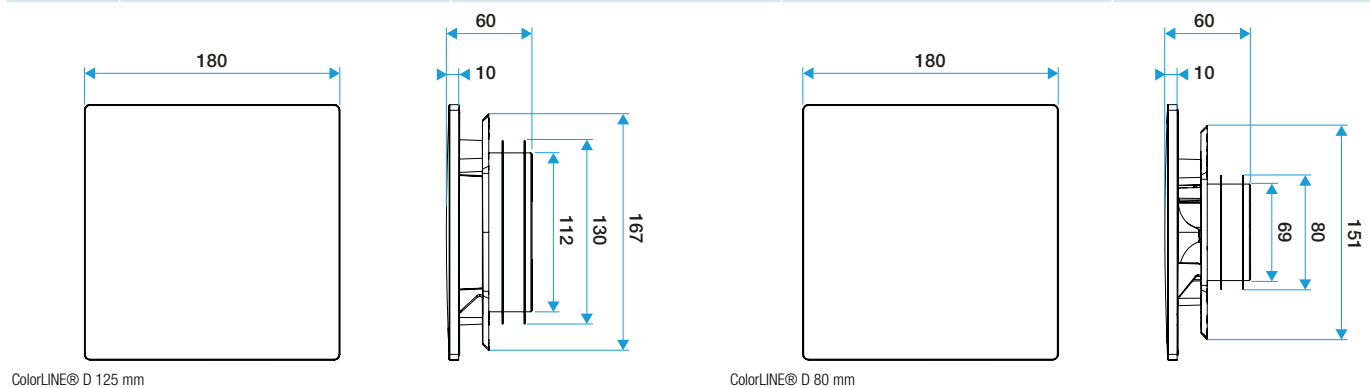

- Grille de ventilation ColorLINE® fixe
- Plaque design D 180 mm, s'adapte sur le support de plaque 80 ou 125 mm
- Coloris : Prune
- Dimensions : 180x180mm
- S'adapte à toutes les manchettes du marché
- Installation mur ou plafond
- Fonctionne en extraction et insufflation*
- Application : réalité augmentée Aldes ColorLINE®: permet de prévisualiser l'intégration d'une grille ColorLINE® dans votre décoration intérieure
- Entretien facile(*) Avec module de régulation MR Aldes

Grille de ventilation fixe

11022167

Plaque design ColorLINE® Ø 80 ou Ø 125 mm - Prune

Caractéristiques principales

- grille de ventilation ColorLINE® fixe,
- fonctionne en extraction et insufflation (avec module de régulation MR Aldes),
- existe en 2 diamètres: Ø 80 mm et Ø 125 mm,
- débit Ø 80 de 15 - 60 m³/h,
- débit Ø 125 de 45 - 135 m³/h,
- entretien facile.

Données générales

Références	Couleur
11022167	Prune

Données dimensionnelles

Références	H (mm)	l (mm)	P (mm)	Ø raccordement (mm)
11022167	180	180	10	80;125

Installation

Installation ColorLINE®