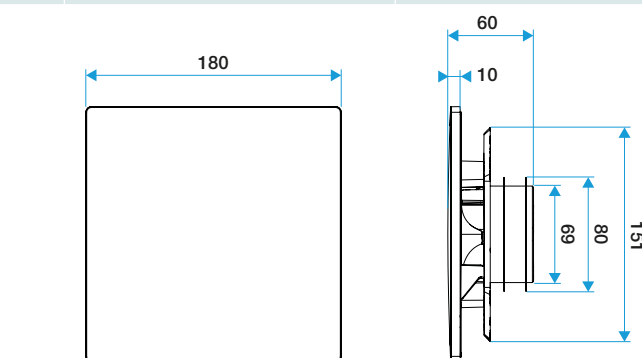

Grille de ventilation fixe

11022174

Plaque design ColorLINE® Ø 80 ou Ø 125 mm - Personnalisable

Caractéristiques principales

- grille de ventilation ColorLINE® fixe,
- fonctionne en extraction et insufflation (avec module de régulation MR Aldes),
- existe en 2 diamètres: Ø 80 mm et Ø 125 mm,
- débit Ø 80 de 15 - 60 m³/h,
- débit Ø 125 de 45 - 135 m³/h,
- entretien facile.

Données générales

Références	Couleur
11022174	Personnalisable

Données dimensionnelles

Références	H (mm)	l (mm)	P (mm)	Ø raccordement (mm)
11022174	180	180	10	80;125

ColorLINE® D 125 mm

ColorLINE® D 80 mm

Installation