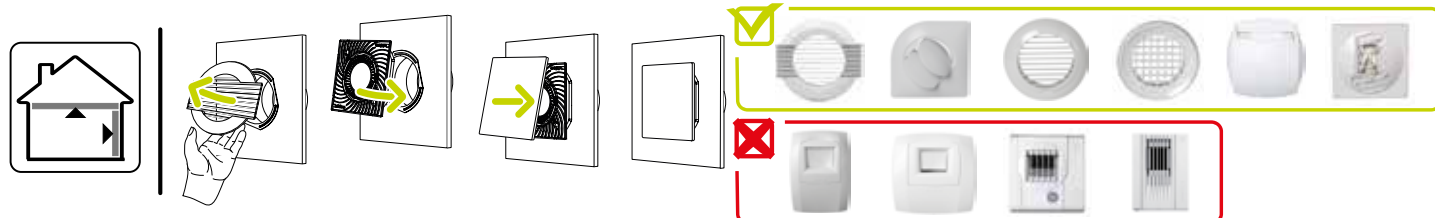

Grille de ventilation fixe

11022174

Plaque design ColorLINE® Ø 80 ou Ø 125 mm - Personnalisable

Caractéristiques principales

- grille de ventilation ColorLINE® fixe,
- fonctionne en extraction et insufflation (avec module de régulation MR Aldes),
- existe en 2 diamètres: Ø 80 mm et Ø 125 mm,
- débit Ø 80 de 15 - 60 m³/h,
- débit Ø 125 de 45 - 135 m³/h,
- entretien facile.

Données générales

Références	Couleur
11022174	Personnalisable

Données dimensionnelles

Références	H (mm)	l (mm)	P (mm)	Ø raccordement (mm)
11022174	180	180	10	80;125

ColorLINE® D 125 mm

ColorLINE® D 80 mm

Installation