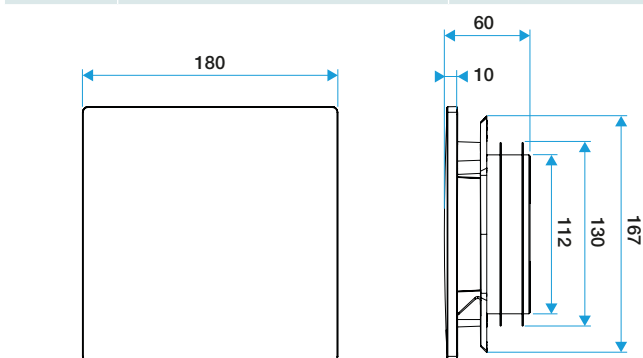

- Grille de ventilation ColorLINE® fixe
- Plaque design D 180 mm, s'adapte sur le support de plaque 80 ou 125 mm
- Coloris : personnalisable
- Dimensions: 180x180mm
- S'adapte à toutes les manchettes du marché
- Installation mur ou plafond
- Fonctionne en extraction et insufflation*
- Application : réalité augmentée Aldes ColorLINE®: permet de prévisualiser l'intégration d'une grille ColorLINE® dans votre décoration intérieure
- Entretien facile(*) Avec module de régulation MR Aldes

Grille de ventilation fixe

11022174

Plaque design ColorLINE® Ø 80 ou Ø 125 mm - Personnalisable

Caractéristiques principales

- grille de ventilation ColorLINE® fixe,
- fonctionne en extraction et insufflation (avec module de régulation MR Aldes),
- existe en 2 diamètres: Ø 80 mm et Ø 125 mm,
- débit Ø 80 de 15 - 60 m³/h,
- débit Ø 125 de 45 - 135 m³/h,
- entretien facile.

Données générales

Références	Couleur
11022174	Personnalisable

Données dimensionnelles

Références	H (mm)	l (mm)	P (mm)	Ø raccordement (mm)
11022174	180	180	10	80;125

ColorLINE® D 125 mm

ColorLINE® D 80 mm

Installation