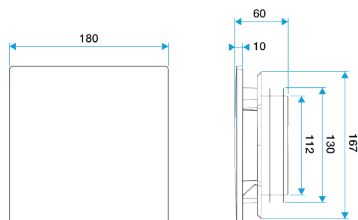

- Grille de ventilation ColorLINE® fixe
- Plaque design D 180 mm, s'adapte sur le support de plaque 80 ou 125 mm
- Coloris : Paprika
- Dimensions : 180x180mm
- S'adapte à toutes les manchettes du marché
- Installation mur ou plafond
- Fonctionne en extraction et insufflation*
- Application : réalité augmentée Aldes ColorLINE®: permet de prévisualiser l'intégration d'une grille ColorLINE® dans votre décoration intérieure
- Entretien facile(*) Avec module de régulation MR Aldes

Caractéristiques principales

- grille de ventilation ColorLINE® fixe,
- fonctionne en extraction et insufflation (avec module de régulation MR Aldes),
- existe en 2 diamètres: Ø 80 mm et Ø 125 mm,
- débit Ø 80 de 15 - 60 m³/h,
- débit Ø 125 de 45 - 135 m³/h,
- entretien facile.

11022164

Plaque design ColorLINE® Ø 80 ou Ø 125 mm - Paprika

Données dimensionnelles

Références	H (mm)	I (mm)	P (mm)	Ø raccordement (mm)
11022164	180	180	10	80;125

ColorLINE® D 125 mm

ColorLINE® D 80 mm

Installation