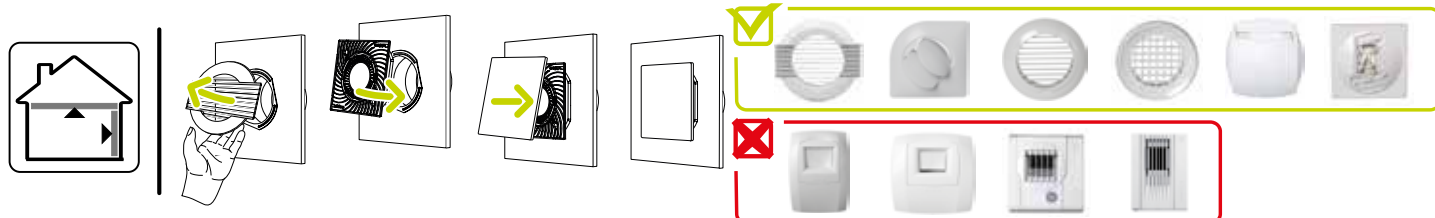

Grille de ventilation fixe

11022164

Plaque design ColorLINE® Ø 80 ou Ø 125 mm - Paprika

Caractéristiques principales

- grille de ventilation ColorLINE® fixe,
- fonctionne en extraction et insufflation (avec module de régulation MR Aldes),
- existe en 2 diamètres: Ø 80 mm et Ø 125 mm,
- débit Ø 80 de 15 - 60 m³/h,
- débit Ø 125 de 45 - 135 m³/h,
- entretien facile.

Données générales

Références	Couleur
11022164	Paprika

Données dimensionnelles

Références	H (mm)	l (mm)	P (mm)	Ø raccordement (mm)
11022164	180	180	10	80;125

ColorLINE® D 125 mm

ColorLINE® D 80 mm

Installation