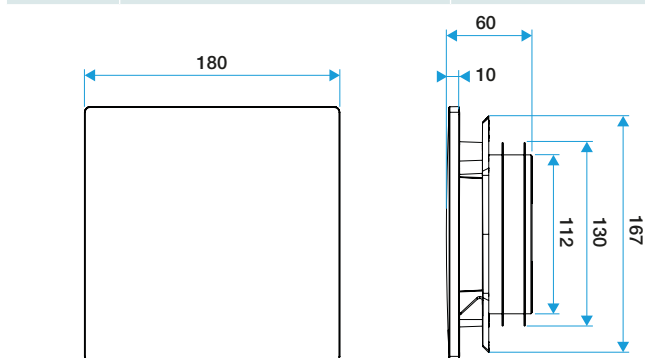

- Grille de ventilation ColorLINE® fixe
- Plaque design D 180 mm, s'adapte sur le support de plaque 80 ou 125 mm
- Coloris : Paprika
- Dimensions : 180x180mm
- S'adapte à toutes les manchettes du marché
- Installation mur ou plafond
- Fonctionne en extraction et insufflation*
- Application : réalité augmentée Aldes ColorLINE®: permet de prévisualiser l'intégration d'une grille ColorLINE® dans votre décoration intérieure
- Entretien facile(*) Avec module de régulation MR Aldes

Grille de ventilation fixe

11022164

Plaque design ColorLINE® Ø 80 ou Ø 125 mm - Paprika

Caractéristiques principales

- grille de ventilation ColorLINE® fixe,
- fonctionne en extraction et insufflation (avec module de régulation MR Aldes),
- existe en 2 diamètres: Ø 80 mm et Ø 125 mm,
- débit Ø 80 de 15 - 60 m³/h,
- débit Ø 125 de 45 - 135 m³/h,
- entretien facile.

Données générales

Références	Couleur
11022164	Paprika

Données dimensionnelles

Références	H (mm)	l (mm)	P (mm)	Ø raccordement (mm)
11022164	180	180	10	80;125

ColorLINE® D 125 mm

ColorLINE® D 80 mm

Installation