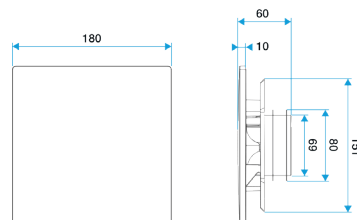

Caractéristiques principales

- grille de ventilation ColorLINE® fixe,
- fonctionne en extraction et insufflation (avec module de régulation MR Aldes),
- existe en 2 diamètres: Ø 80 mm et Ø 125 mm,
- débit Ø 80 de 15 - 60 m³/h,
- débit Ø 125 de 45 - 135 m³/h,
- entretien facile.

11022164

Plaque design ColorLINE® Ø 80 ou Ø 125 mm - Paprika

Données dimensionnelles

Références	H (mm)	I (mm)	P (mm)	Ø raccordement (mm)
11022164	180	180	10	80;125

ColorLINE® D 125 mm

ColorLINE® D 80 mm

Installation