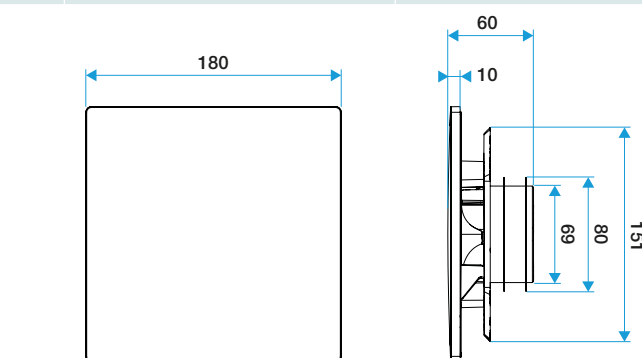

Grille de ventilation fixe

11022164

Plaque design ColorLINE® Ø 80 ou Ø 125 mm - Paprika

Caractéristiques principales

- grille de ventilation ColorLINE® fixe,
- fonctionne en extraction et insufflation (avec module de régulation MR Aldes),
- existe en 2 diamètres: Ø 80 mm et Ø 125 mm,
- débit Ø 80 de 15 - 60 m³/h,
- débit Ø 125 de 45 - 135 m³/h,
- entretien facile.

Données générales

Références	Couleur
11022164	Paprika

Données dimensionnelles

Références	H (mm)	l (mm)	P (mm)	Ø raccordement (mm)
11022164	180	180	10	80;125

ColorLINE® D 125 mm

ColorLINE® D 80 mm

Installation