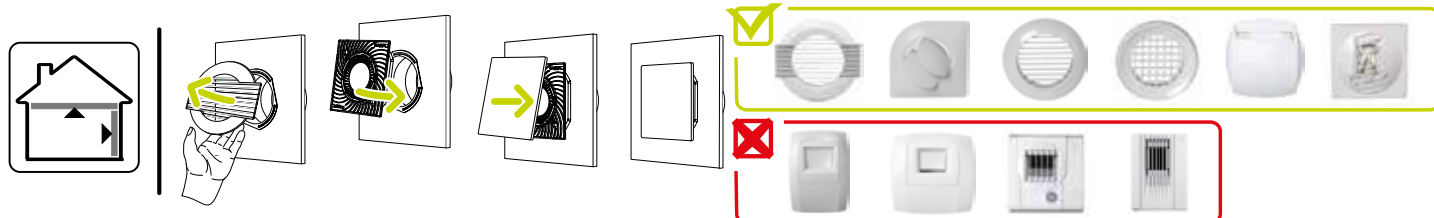

Grille de ventilation fixe

11022160

Plaque design ColorLINE® Ø 80 ou Ø 125 mm - Gris

Caractéristiques principales

- grille de ventilation ColorLINE® fixe,
- fonctionne en extraction et insufflation (avec module de régulation MR Aldes),
- existe en 2 diamètres: Ø 80 mm et Ø 125 mm,
- débit Ø 80 de 15 - 60 m³/h,
- débit Ø 125 de 45 - 135 m³/h,
- entretien facile.

Données générales

Références	Couleur
11022160	Gris

Données dimensionnelles

Références	H (mm)	l (mm)	P (mm)	Ø raccordement (mm)
11022160	180	180	10	80;125

ColorLINE® D 125 mm

ColorLINE® D 80 mm

Installation

Installation ColorLINE®