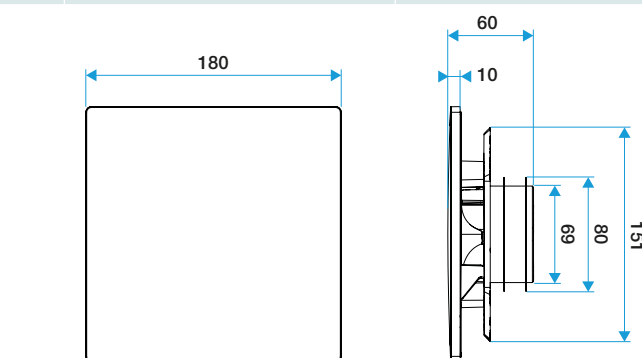

Grille de ventilation fixe

11022160

Plaque design ColorLINE® Ø 80 ou Ø 125 mm - Gris

Caractéristiques principales

- grille de ventilation ColorLINE® fixe,
- fonctionne en extraction et insufflation (avec module de régulation MR Aldes),
- existe en 2 diamètres: Ø 80 mm et Ø 125 mm,
- débit Ø 80 de 15 - 60 m³/h,
- débit Ø 125 de 45 - 135 m³/h,
- entretien facile.

Données générales

Références	Couleur
11022160	Gris

Données dimensionnelles

Références	H (mm)	l (mm)	P (mm)	Ø raccordement (mm)
11022160	180	180	10	80;125

ColorLINE® D 125 mm

ColorLINE® D 80 mm

Installation

Installation ColorLINE®