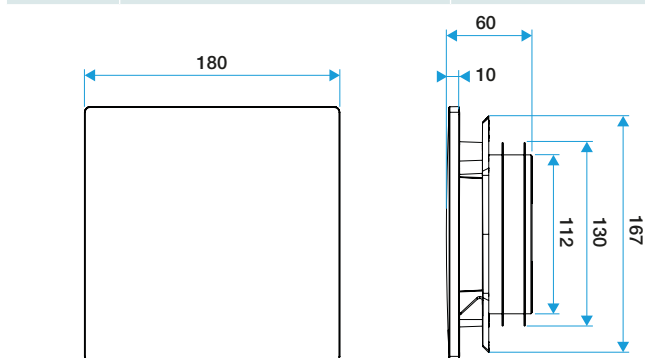

- Grille de ventilation ColorLINE® fixe
- Plaque design D 180 mm, s'adapte sur le support de plaque 80 ou 125 mm
- Coloris : Gris Froid
- Dimensions: 180x180 mm
- S'adapte à toutes les manchettes du marché
- Installation mur ou plafond
- Fonctionne en extraction et insufflation*
- Application : réalité augmentée Aldes ColorLINE®: permet de prévisualiser l'intégration d'une grille ColorLINE® dans votre décoration intérieure
- Entretien facile(*) Avec module de régulation MR Aldes

Grille de ventilation fixe

11022160

Plaque design ColorLINE® Ø 80 ou Ø 125 mm - Gris

Caractéristiques principales

- grille de ventilation ColorLINE® fixe,
- fonctionne en extraction et insufflation (avec module de régulation MR Aldes),
- existe en 2 diamètres: Ø 80 mm et Ø 125 mm,
- débit Ø 80 de 15 - 60 m³/h,
- débit Ø 125 de 45 - 135 m³/h,
- entretien facile.

Données générales

Références	Couleur
11022160	Gris

Données dimensionnelles

Références	H (mm)	l (mm)	P (mm)	Ø raccordement (mm)
11022160	180	180	10	80;125

ColorLINE® D 125 mm

ColorLINE® D 80 mm

Installation

Installation ColorLINE®