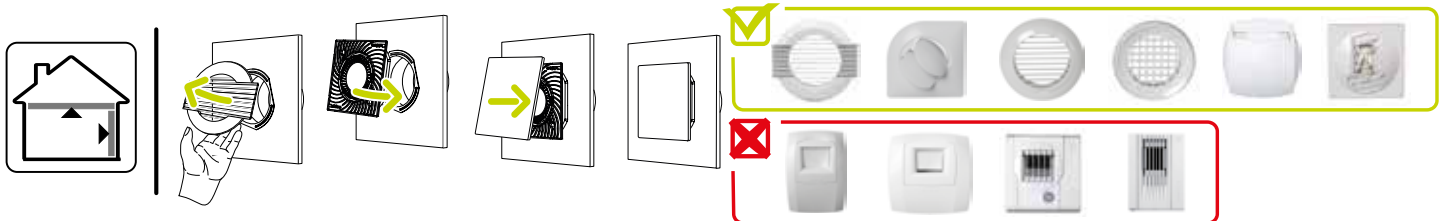

Grille de ventilation fixe

11022161

Plaque design ColorLINE® Ø 80 ou Ø 125 mm - Grège

Caractéristiques principales

- grille de ventilation ColorLINE® fixe,
- fonctionne en extraction et insufflation (avec module de régulation MR Aldes),
- existe en 2 diamètres: Ø 80 mm et Ø 125 mm,
- débit Ø 80 de 15 - 60 m³/h,
- débit Ø 125 de 45 - 135 m³/h,
- entretien facile.

Données générales

Références	Couleur
11022161	Grège

Données dimensionnelles

Références	H (mm)	l (mm)	P (mm)	Ø raccordement (mm)
11022161	180	180	10	80;125

Installation

Installation ColorLINE®