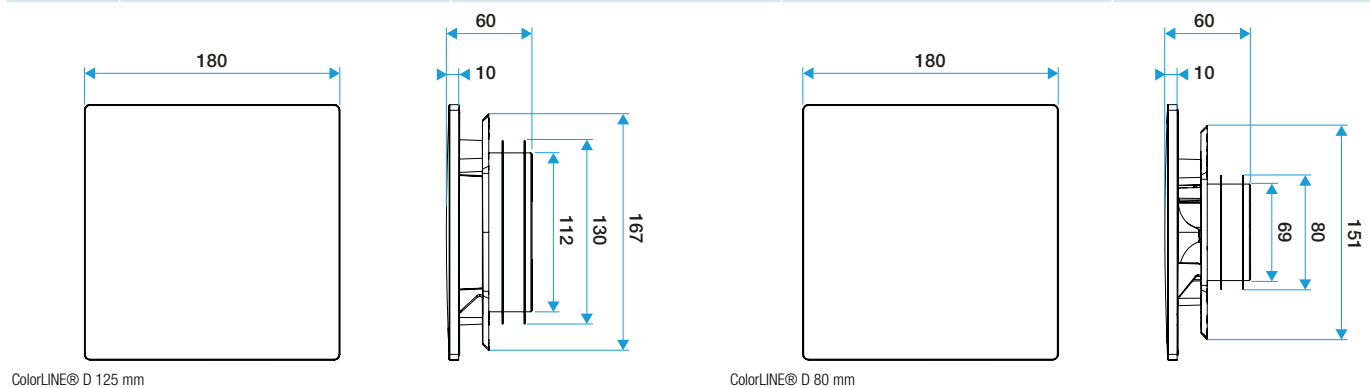

- Grille de ventilation ColorLINE® fixe
- Plaque design D 180 mm, s'adapte sur le support de plaque 80 ou 125 mm
- Coloris : Grège
- Dimensions: 180x180mm
- S'adapte à toutes les manchettes du marché
- Installation mur ou plafond
- Fonctionne en extraction et insufflation*
- Application : réalité augmentée Aldes ColorLINE®: permet de prévisualiser l'intégration d'une grille ColorLINE® dans votre décoration intérieure
- Entretien facile(*) Avec module de régulation MR Aldes

Grille de ventilation fixe

11022161

Plaque design ColorLINE® Ø 80 ou Ø 125 mm - Grège

Caractéristiques principales

- grille de ventilation ColorLINE® fixe,
- fonctionne en extraction et insufflation (avec module de régulation MR Aldes),
- existe en 2 diamètres: Ø 80 mm et Ø 125 mm,
- débit Ø 80 de 15 - 60 m³/h,
- débit Ø 125 de 45 - 135 m³/h,
- entretien facile.

Données générales

Références	Couleur
11022161	Grège

Données dimensionnelles

Références	H (mm)	l (mm)	P (mm)	Ø raccordement (mm)
11022161	180	180	10	80;125

Installation

Installation ColorLINE®