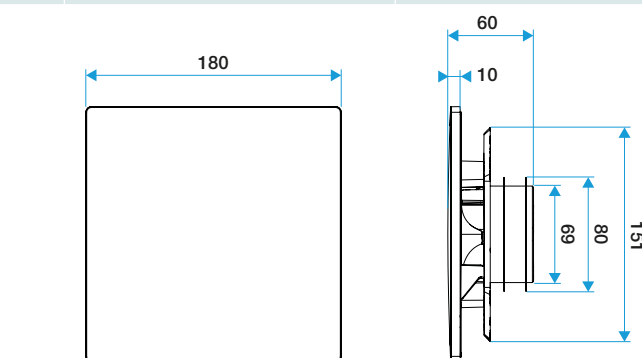

Grille de ventilation fixe

11022168

Plaque design ColorLINE® Ø 80 ou Ø 125 mm - Fuchsia

Caractéristiques principales

- grille de ventilation ColorLINE® fixe,
- fonctionne en extraction et insufflation (avec module de régulation MR Aldes),
- existe en 2 diamètres: Ø 80 mm et Ø 125 mm,
- débit Ø 80 de 15 - 60 m³/h,
- débit Ø 125 de 45 - 135 m³/h,
- entretien facile.

Données générales

Références	Couleur
11022168	Fuchsia

Données dimensionnelles

Références	H (mm)	l (mm)	P (mm)	Ø raccordement (mm)
11022168	180	180	10	80;125

ColorLINE® D 125 mm

ColorLINE® D 80 mm

Installation