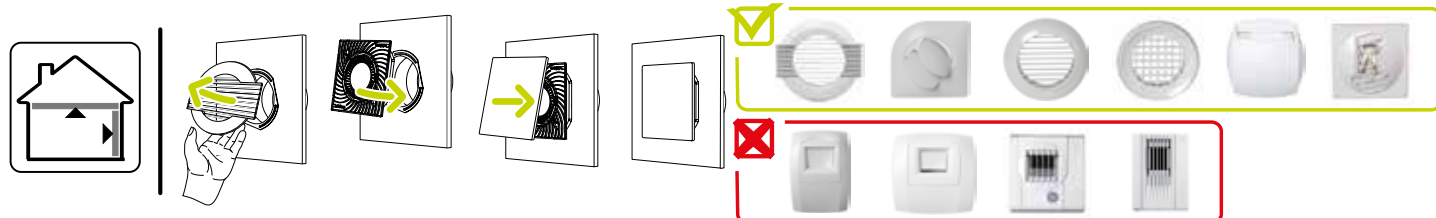

Grille de ventilation fixe

11022168

Plaque design ColorLINE® Ø 80 ou Ø 125 mm - Fuchsia

Caractéristiques principales

- grille de ventilation ColorLINE® fixe,
- fonctionne en extraction et insufflation (avec module de régulation MR Aldes),
- existe en 2 diamètres: Ø 80 mm et Ø 125 mm,
- débit Ø 80 de 15 - 60 m³/h,
- débit Ø 125 de 45 - 135 m³/h,
- entretien facile.

Données générales

Références	Couleur
11022168	Fuchsia

Données dimensionnelles

Références	H (mm)	l (mm)	P (mm)	Ø raccordement (mm)
11022168	180	180	10	80;125

ColorLINE® D 125 mm

ColorLINE® D 80 mm

Installation