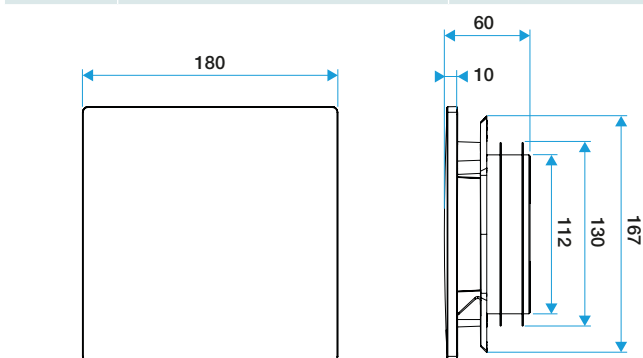

- Grille de ventilation ColorLINE® fixe
- Plaque design D 180 mm, s'adapte sur le support de plaque 80 ou 125 mm
- Coloris : Fuchsia
- Dimensions : 180x18mm
- S'adapte à toutes les manchettes du marché
- Installation mur ou plafond
- Fonctionne en extraction et insufflation*
- Application : réalité augmentée Aldes ColorLINE®: permet de prévisualiser l'intégration d'une grille ColorLINE® dans votre décoration intérieure
- Entretien facile(*) Avec module de régulation MR Aldes

Grille de ventilation fixe

11022168

Plaque design ColorLINE® Ø 80 ou Ø 125 mm - Fuchsia

Caractéristiques principales

- grille de ventilation ColorLINE® fixe,
- fonctionne en extraction et insufflation (avec module de régulation MR Aldes),
- existe en 2 diamètres: Ø 80 mm et Ø 125 mm,
- débit Ø 80 de 15 - 60 m³/h,
- débit Ø 125 de 45 - 135 m³/h,
- entretien facile.

Données générales

Références	Couleur
11022168	Fuchsia

Données dimensionnelles

Références	H (mm)	l (mm)	P (mm)	Ø raccordement (mm)
11022168	180	180	10	80;125

ColorLINE® D 125 mm

ColorLINE® D 80 mm

Installation