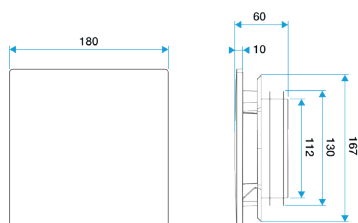

Mise en oeuvre

- la grille de ventilation ColorLINE® est composée de deux parties démontables: plaque design en ABS et support de plaque avec raccord double joint en polypropylène,
- s'adapte à toutes les manchettes du marché (Ø 80 - de 70 à 78 mm et Ø 125 - de 116 à 125 mm),
- plaques design interchangeables en un clic,
- 1 seule plaque design quelque soit le diamètre de la grille,
- diffusion d'air ajustable grâce au déflecteur clipsable sur le support de plaque (inclus),
- installation mur ou plafond,
- compatible avec OPTIFLEX, MINIGAINÉ et ALGAINÉ.

- Grille de ventilation ColorLINE® fixe
- Plaque design D 180 mm, s'adapte sur le support de plaque 80 ou 125 mm
- Coloris : Chêne
- Dimensions : 180x180mm
- S'adapte à toutes les manchettes du marché
- Installation mur ou plafond
- Fonctionne en extraction et insufflation*
- Application : réalité augmentée Aldes ColorLINE®: permet de prévisualiser l'intégration d'une grille ColorLINE® dans votre décoration intérieure
- Entretien facile(*) Avec module de régulation MR Aldes

Caractéristiques principales

- grille de ventilation ColorLINE® fixe,
- fonctionne en extraction et insufflation (avec module de régulation MR Aldes),
- existe en 2 diamètres: Ø 80 mm et Ø 125 mm,
- débit Ø 80 de 15 - 60 m³/h,
- débit Ø 125 de 45 - 135 m³/h,
- entretien facile.

11022170 Plaque design ColorLINE® Ø 80 ou Ø 125 mm - Chêne

Données dimensionnelles

Références	H (mm)	I (mm)	P (mm)	Ø raccordement (mm)
11022170	180	180	10	80;125

ColorLINE® D 125 mm

ColorLINE® D 80 mm

Installation