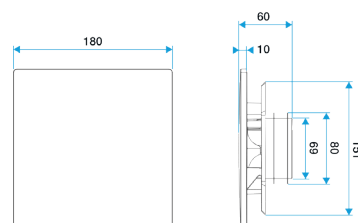

- Grille de ventilation ColorLINE® fixe
- Plaque design D 180 mm, s'adapte sur le support de plaque 80 ou 125 mm
- Coloris : Chêne
- Dimensions : 180x180mm
- S'adapte à toutes les manchettes du marché
- Installation mur ou plafond
- Fonctionne en extraction et insufflation*
- Application : réalité augmentée Aldes ColorLINE®: permet de prévisualiser l'intégration d'une grille ColorLINE® dans votre décoration intérieure
- Entretien facile(*) Avec module de régulation MR Aldes

Caractéristiques principales

- grille de ventilation ColorLINE® fixe,
- fonctionne en extraction et insufflation (avec module de régulation MR Aldes),
- existe en 2 diamètres: Ø 80 mm et Ø 125 mm,
- débit Ø 80 de 15 - 60 m³/h,
- débit Ø 125 de 45 - 135 m³/h,
- entretien facile.

11022170 Plaque design ColorLINE® Ø 80 ou Ø 125 mm - Chêne

Données dimensionnelles

Références	H (mm)	I (mm)	P (mm)	Ø raccordement (mm)
11022170	180	180	10	80;125

ColorLINE® D 125 mm

ColorLINE® D 80 mm

Installation