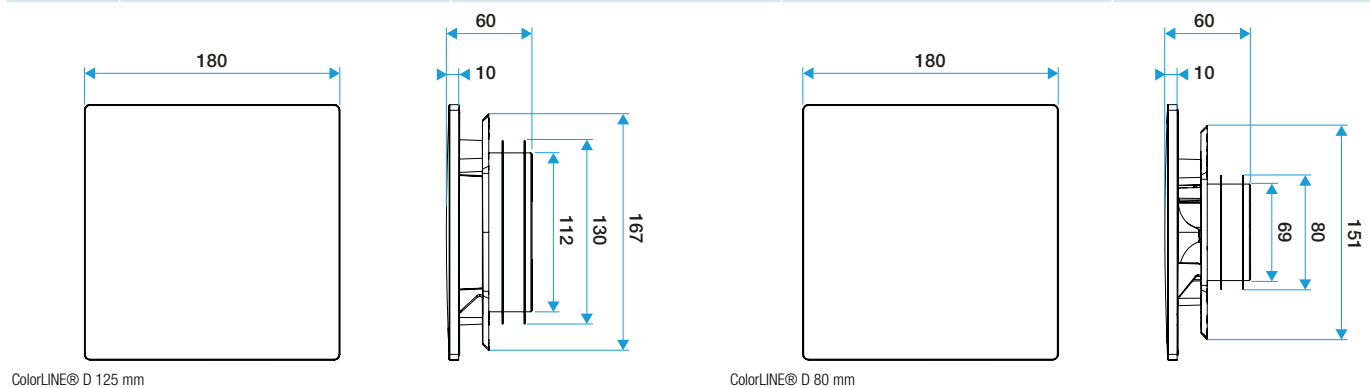

- Grille de ventilation ColorLINE® fixe
- Plaque design D 180 mm, s'adapte sur le support de plaque 80 ou 125 mm
- Coloris : Chêne
- Dimensions : 180x180mm
- S'adapte à toutes les manchettes du marché
- Installation mur ou plafond
- Fonctionne en extraction et insufflation*
- Application : réalité augmentée Aldes ColorLINE®: permet de prévisualiser l'intégration d'une grille ColorLINE® dans votre décoration intérieure
- Entretien facile(*) Avec module de régulation MR Aldes

Grille de ventilation fixe

11022170

Plaque design ColorLINE® Ø 80 ou Ø 125 mm - Chêne

Caractéristiques principales

- grille de ventilation ColorLINE® fixe,
- fonctionne en extraction et insufflation (avec module de régulation MR Aldes),
- existe en 2 diamètres: Ø 80 mm et Ø 125 mm,
- débit Ø 80 de 15 - 60 m³/h,
- débit Ø 125 de 45 - 135 m³/h,
- entretien facile.

Données générales

Références	Couleur
11022170	Chêne

Données dimensionnelles

Références	H (mm)	l (mm)	P (mm)	Ø raccordement (mm)
11022170	180	180	10	80;125

Installation

Installation ColorLINE®