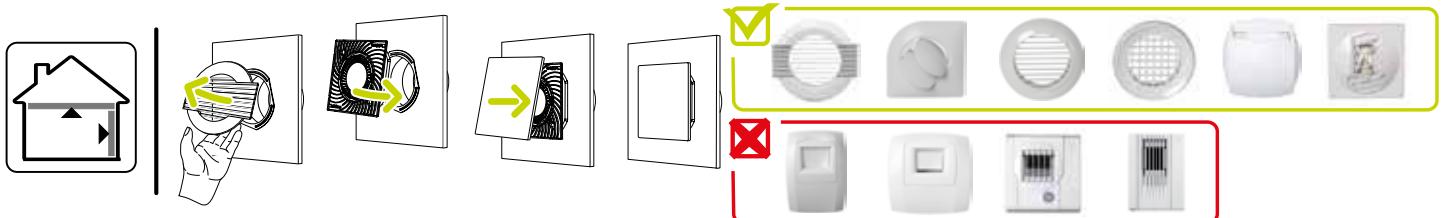

Grille de ventilation fixe

11022170

Plaque design ColorLINE® Ø 80 ou Ø 125 mm - Chêne

Caractéristiques principales

- grille de ventilation ColorLINE® fixe,
- fonctionne en extraction et insufflation (avec module de régulation MR Aldes),
- existe en 2 diamètres: Ø 80 mm et Ø 125 mm,
- débit Ø 80 de 15 - 60 m³/h,
- débit Ø 125 de 45 - 135 m³/h,
- entretien facile.

Données générales

Références	Couleur
11022170	Chêne

Données dimensionnelles

Références	H (mm)	l (mm)	P (mm)	Ø raccordement (mm)
11022170	180	180	10	80;125

Installation

Installation ColorLINE®