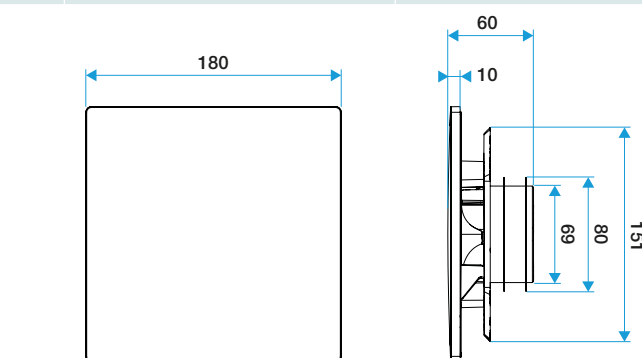

### Caractéristiques principales

- grille de ventilation ColorLINE® fixe,
- fonctionne en extraction et insufflation (avec module de régulation MR Aldes),
- existe en 2 diamètres: Ø 80 mm et Ø 125 mm,
- débit Ø 80 de 15 - 60 m<sup>3</sup>/h,
- débit Ø 125 de 45 - 135 m<sup>3</sup>/h,
- entretien facile.

### Données dimensionnelles

Références	H (mm)	l (mm)	P (mm)	Ø raccordement (mm)
11022169	180	180	10	80;125

ColorLINE® D 125 mm

ColorLINE® D 80 mm