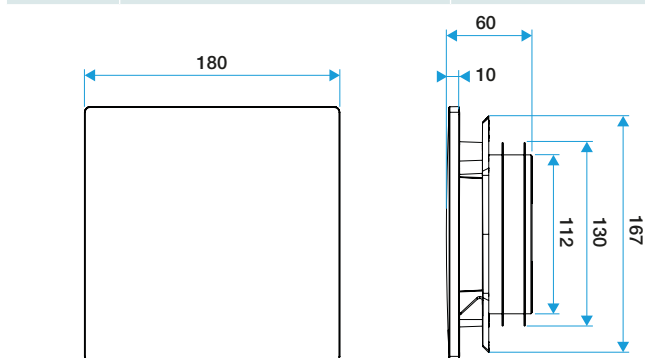

## Plaque design ColorLINE® Ø 80 ou Ø 125 mm - Bois Blanc

### Caractéristiques principales

- grille de ventilation ColorLINE® fixe,
- fonctionne en extraction et insufflation (avec module de régulation MR Aldes),
- existe en 2 diamètres: Ø 80 mm et Ø 125 mm,
- débit Ø 80 de 15 - 60 m<sup>3</sup>/h,
- débit Ø 125 de 45 - 135 m<sup>3</sup>/h,
- entretien facile.

### Données dimensionnelles

Références	H (mm)	l (mm)	P (mm)	Ø raccordement (mm)
11022169	180	180	10	80;125

ColorLINE® D 125 mm

ColorLINE® D 80 mm