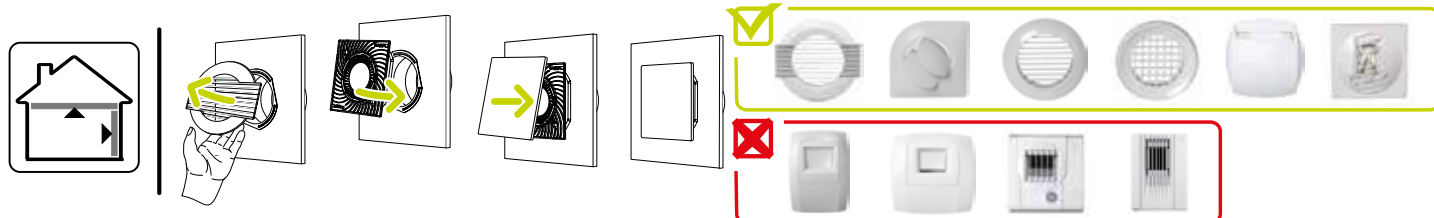

Installation

Installation ColorLINE®