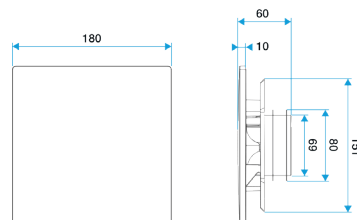

Caractéristiques principales

- grille de ventilation ColorLINE® fixe,
- fonctionne en extraction et insufflation (avec module de régulation MR Aldes),
- existe en 2 diamètres: Ø 80 mm et Ø 125 mm,
- débit Ø 80 de 15 - 60 m³/h,
- débit Ø 125 de 45 - 135 m³/h,
- entretien facile.

11022166

Plaque design ColorLINE® Ø 80 ou Ø 125 mm - Bleu Turquoise

Données dimensionnelles

Références	H (mm)	I (mm)	P (mm)	Ø raccordement (mm)
11022166	180	180	10	80;125

ColorLINE® D 125 mm

ColorLINE® D 80 mm