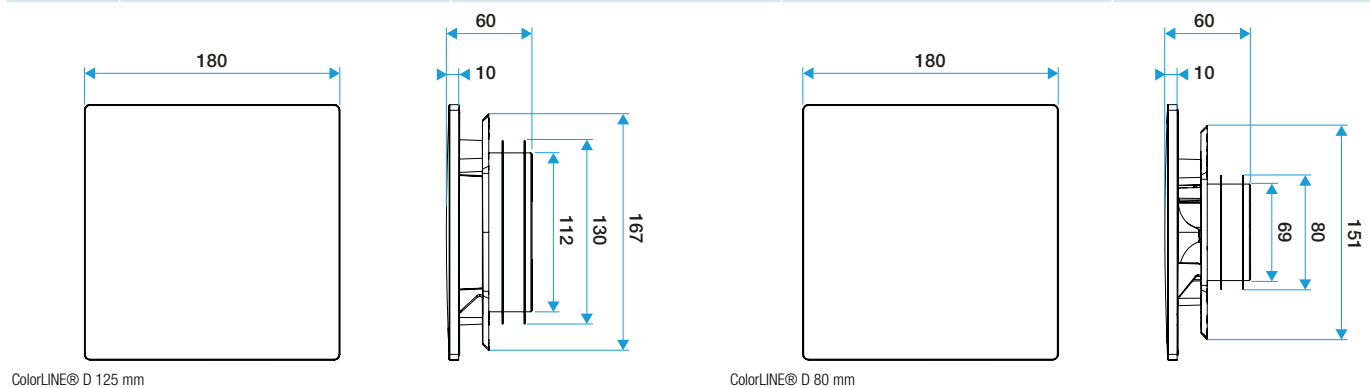

Grille de ventilation fixe

11022166

Plaque design ColorLINE® Ø 80 ou Ø 125 mm - Bleu Turquoise

Caractéristiques principales

- grille de ventilation ColorLINE® fixe,
- fonctionne en extraction et insufflation (avec module de régulation MR Aldes),
- existe en 2 diamètres: Ø 80 mm et Ø 125 mm,
- débit Ø 80 de 15 - 60 m³/h,
- débit Ø 125 de 45 - 135 m³/h,
- entretien facile.

Données générales

Références	Couleur
11022166	Bleu turquoise

Données dimensionnelles

Références	H (mm)	l (mm)	P (mm)	Ø raccordement (mm)
11022166	180	180	10	80;125

Installation