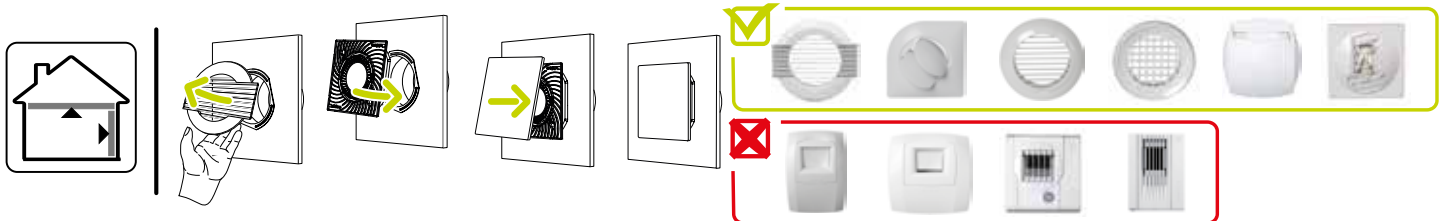

Grille de ventilation fixe

11022166

Plaque design ColorLINE® Ø 80 ou Ø 125 mm - Bleu Turquoise

Caractéristiques principales

- grille de ventilation ColorLINE® fixe,
- fonctionne en extraction et insufflation (avec module de régulation MR Aldes),
- existe en 2 diamètres: Ø 80 mm et Ø 125 mm,
- débit Ø 80 de 15 - 60 m³/h,
- débit Ø 125 de 45 - 135 m³/h,
- entretien facile.

Données générales

Références	Couleur
11022166	Bleu turquoise

Données dimensionnelles

Références	H (mm)	l (mm)	P (mm)	Ø raccordement (mm)
11022166	180	180	10	80;125

Installation

Installation ColorLINE®