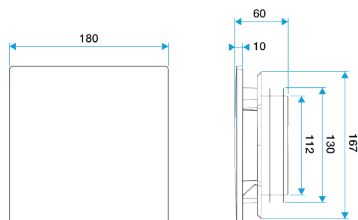

- Grille de ventilation ColorLINE® fixe
- Plaque design D 180 mm, s'adapte sur le support de plaque 80 ou 125 mm
- Coloris : Bleu Turquoise
- Dimensions : 180x180 mm
- S'adapte à toutes les manchettes du marché
- Installation mur ou plafond
- Fonctionne en extraction et insufflation*
- Application : réalité augmentée Aldes ColorLINE®: permet de prévisualiser l'intégration d'une grille ColorLINE® dans votre décoration intérieure
- Entretien facile(*) Avec module de régulation MR Aldes

Caractéristiques principales

- grille de ventilation ColorLINE® fixe,
- fonctionne en extraction et insufflation (avec module de régulation MR Aldes),
- existe en 2 diamètres: Ø 80 mm et Ø 125 mm,
- débit Ø 80 de 15 - 60 m³/h,
- débit Ø 125 de 45 - 135 m³/h,
- entretien facile.

11022166

Plaque design ColorLINE® Ø 80 ou Ø 125 mm - Bleu Turquoise

Données dimensionnelles

Références	H (mm)	I (mm)	P (mm)	Ø raccordement (mm)
11022166	180	180	10	80;125

ColorLINE® D 125 mm

ColorLINE® D 80 mm