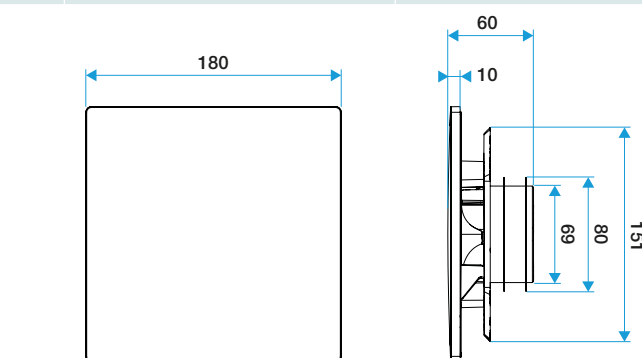

Grille de ventilation fixe

11022165

Plaque design ColorLINE® Ø 80 ou Ø 125 mm - Bleu Lagune

Caractéristiques principales

- grille de ventilation ColorLINE® fixe,
- fonctionne en extraction et insufflation (avec module de régulation MR Aldes),
- existe en 2 diamètres: Ø 80 mm et Ø 125 mm,
- débit Ø 80 de 15 - 60 m³/h,
- débit Ø 125 de 45 - 135 m³/h,
- entretien facile.

Données générales

Références	Couleur
11022165	Bleu lagune

Données dimensionnelles

Références	H (mm)	l (mm)	P (mm)	Ø raccordement (mm)
11022165	180	180	10	80;125

ColorLINE® D 125 mm

ColorLINE® D 80 mm

Installation