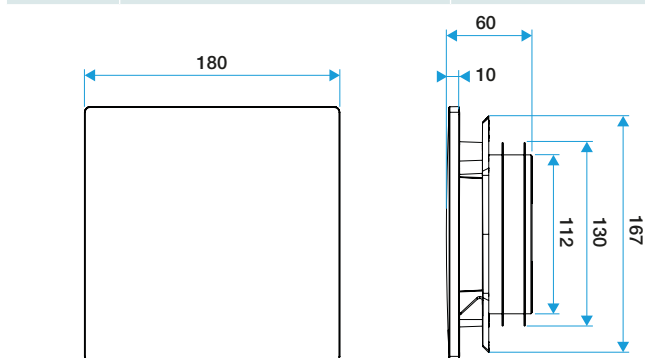

- Grille de ventilation ColorLINE® fixe
- Plaque design D 180 mm, s'adapte sur le support de plaque 80 ou 125 mm
- Coloris : Bleu Lagune
- Dimensions: 180x180 mm
- S'adapte à toutes les manchettes du marché
- Installation mur ou plafond
- Fonctionne en extraction et insufflation*
- Application : réalité augmentée Aldes ColorLINE®: permet de prévisualiser l'intégration d'une grille ColorLINE® dans votre décoration intérieure
- Entretien facile(*) Avec module de régulation MR Aldes

Grille de ventilation fixe

11022165

Plaque design ColorLINE® Ø 80 ou Ø 125 mm - Bleu Lagune

Caractéristiques principales

- grille de ventilation ColorLINE® fixe,
- fonctionne en extraction et insufflation (avec module de régulation MR Aldes),
- existe en 2 diamètres: Ø 80 mm et Ø 125 mm,
- débit Ø 80 de 15 - 60 m³/h,
- débit Ø 125 de 45 - 135 m³/h,
- entretien facile.

Données générales

Références	Couleur
11022165	Bleu lagune

Données dimensionnelles

Références	H (mm)	l (mm)	P (mm)	Ø raccordement (mm)
11022165	180	180	10	80;125

ColorLINE® D 125 mm

ColorLINE® D 80 mm

Installation