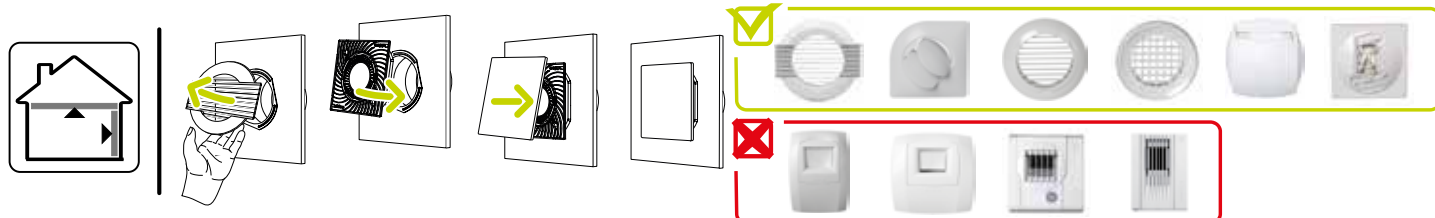

Grille de ventilation fixe

11022165

Plaque design ColorLINE® Ø 80 ou Ø 125 mm - Bleu Lagune

Caractéristiques principales

- grille de ventilation ColorLINE® fixe,
- fonctionne en extraction et insufflation (avec module de régulation MR Aldes),
- existe en 2 diamètres: Ø 80 mm et Ø 125 mm,
- débit Ø 80 de 15 - 60 m³/h,
- débit Ø 125 de 45 - 135 m³/h,
- entretien facile.

Données générales

Références	Couleur
11022165	Bleu lagune

Données dimensionnelles

Références	H (mm)	l (mm)	P (mm)	Ø raccordement (mm)
11022165	180	180	10	80;125

ColorLINE® D 125 mm

ColorLINE® D 80 mm

Installation