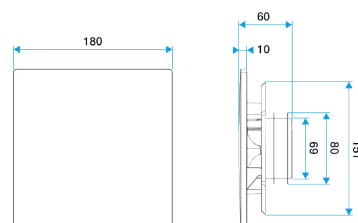

Caractéristiques principales

- grille de ventilation ColorLINE® fixe,
- fonctionne en extraction et insufflation (avec module de régulation MR Aldes),
- existe en 2 diamètres: Ø 80 mm et Ø 125 mm,
- débit Ø 80 de 15 - 60 m³/h,
- débit Ø 125 de 45 - 135 m³/h,
- entretien facile.

11022165

Plaque design ColorLINE® Ø 80 ou Ø 125 mm - Bleu Lagune

Données dimensionnelles

Références	H (mm)	I (mm)	P (mm)	Ø raccordement (mm)
11022165	180	180	10	80;125

ColorLINE® D 125 mm

ColorLINE® D 80 mm