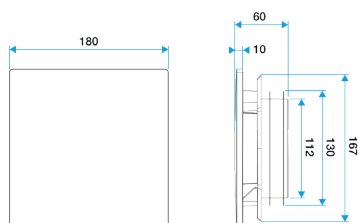

- Grille de ventilation ColorLINE® fixe
- Plaque design D 180 mm, s'adapte sur le support de plaque 80 ou 125 mm
- Coloris : Bleu Lagune
- Dimensions: 180x180 mm
- S'adapte à toutes les manchettes du marché
- Installation mur ou plafond
- Fonctionne en extraction et insufflation*
- Application : réalité augmenté Aldes ColorLINE®: permet de prévisualiser l'intégration d'une grille ColorLINE® dans votre décoration intérieure
- Entretien facile(*) Avec module de régulation MR Aldes

Caractéristiques principales

- grille de ventilation ColorLINE® fixe,
- fonctionne en extraction et insufflation (avec module de régulation MR Aldes),
- existe en 2 diamètres: Ø 80 mm et Ø 125 mm,
- débit Ø 80 de 15 - 60 m³/h,
- débit Ø 125 de 45 - 135 m³/h,
- entretien facile.

11022165

Plaque design ColorLINE® Ø 80 ou Ø 125 mm - Bleu Lagune

Données dimensionnelles

Références	H (mm)	I (mm)	P (mm)	Ø raccordement (mm)
11022165	180	180	10	80;125

ColorLINE® D 125 mm

ColorLINE® D 80 mm