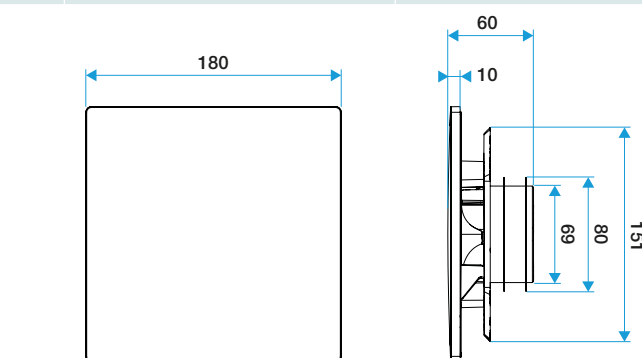

### Caractéristiques principales

- grille de ventilation ColorLINE® fixe,
- fonctionne en extraction et insufflation (avec module de régulation MR Aldes),
- existe en 2 diamètres: Ø 80 mm et Ø 125 mm,
- débit Ø 80 de 15 - 60 m<sup>3</sup>/h,
- débit Ø 125 de 45 - 135 m<sup>3</sup>/h,
- entretien facile.

### Données dimensionnelles

Références	H (mm)	l (mm)	P (mm)	Ø raccordement (mm)
11022163	180	180	10	80;125

ColorLINE® D 125 mm

ColorLINE® D 80 mm