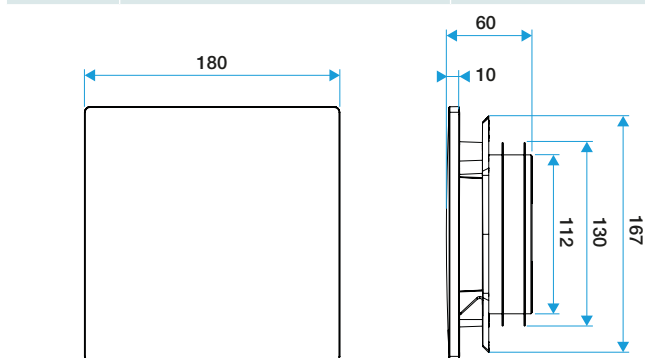

## Plaque design ColorLINE® Ø 80 ou Ø 125 mm - Anthracite

### Caractéristiques principales

- grille de ventilation ColorLINE® fixe,
- fonctionne en extraction et insufflation (avec module de régulation MR Aldes),
- existe en 2 diamètres: Ø 80 mm et Ø 125 mm,
- débit Ø 80 de 15 - 60 m<sup>3</sup>/h,
- débit Ø 125 de 45 - 135 m<sup>3</sup>/h,
- entretien facile.

### Données dimensionnelles

Références	H (mm)	l (mm)	P (mm)	Ø raccordement (mm)
11022163	180	180	10	80;125

ColorLINE® D 125 mm

ColorLINE® D 80 mm