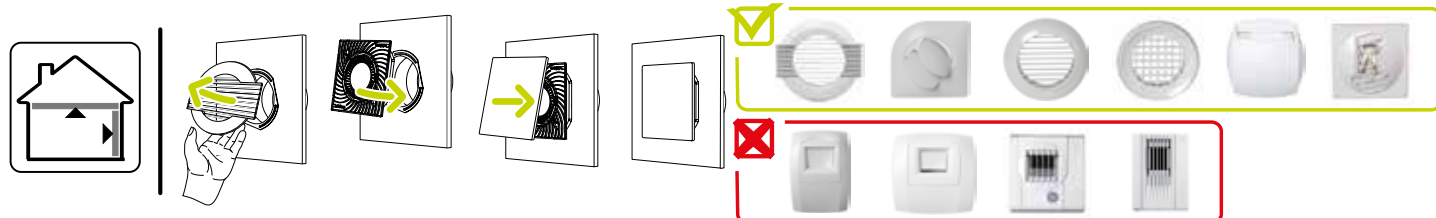

Installation

Installation ColorLINE®