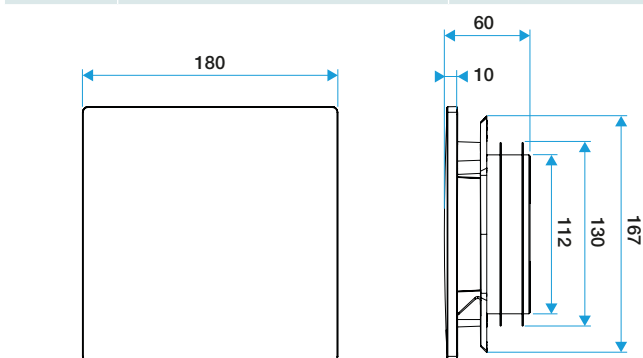

## Plaque design ColorLINE® Ø 80 ou Ø 125 mm - Aluminium Brossé

### Caractéristiques principales

- grille de ventilation ColorLINE® fixe,
- fonctionne en extraction et insufflation (avec module de régulation MR Aldes),
- existe en 2 diamètres: Ø 80 mm et Ø 125 mm,
- débit Ø 80 de 15 - 60 m<sup>3</sup>/h,
- débit Ø 125 de 45 - 135 m<sup>3</sup>/h,
- entretien facile.

### Données dimensionnelles

Références	H (mm)	l (mm)	P (mm)	Ø raccordement (mm)
11022172	180	180	10	80;125

ColorLINE® D 125 mm

ColorLINE® D 80 mm