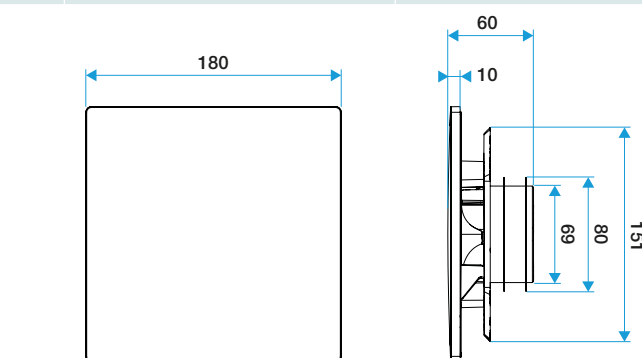

### Caractéristiques principales

- grille de ventilation ColorLINE® fixe,
- fonctionne en extraction et insufflation (avec module de régulation MR Aldes),
- existe en 2 diamètres: Ø 80 mm et Ø 125 mm,
- débit Ø 80 de 15 - 60 m<sup>3</sup>/h,
- débit Ø 125 de 45 - 135 m<sup>3</sup>/h,
- entretien facile.

### Données dimensionnelles

Références	H (mm)	l (mm)	P (mm)	Ø raccordement (mm)
11022172	180	180	10	80;125

ColorLINE® D 125 mm

ColorLINE® D 80 mm