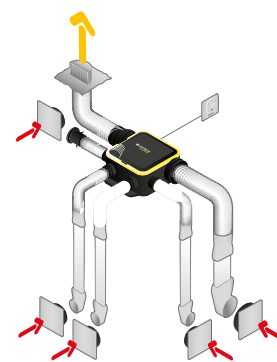

Données réglementaires

Références	Classe énergétique – climat moyen
11026036	E

Installation

Montage faux-plafond

Installation kit ColorLINE avec conduits souples Algaïne

Installation kit ColorLINE avec conduits rigides Minigaine