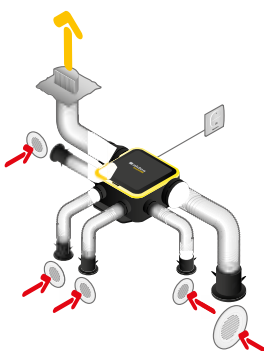

Données réglementaires

Références	Classe énergétique – climat moyen
11026036	E

Installation

Montage faux-plafond

Installation kit ColorLINE avec conduits souples Algaïne

Installation kit ColorLINE avec conduits rigides Minigaine