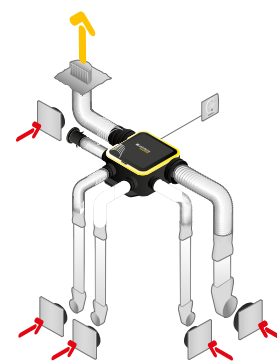

Installation kit ColorLINE avec conduits rigides Minigaine