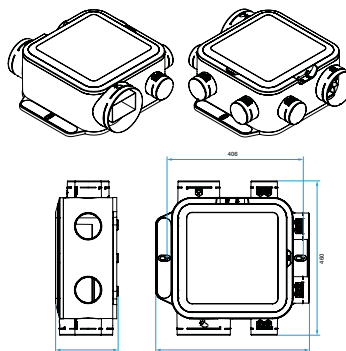

Caractéristiques complémentaires

- mode AUTO :
  - mode de fonctionnement quotidien,
  - petite vitesse de ventilation,
  - renouvellement de l'air constant, adapté à chaque pièce ventilée.
- mode BOOST CUISINE :
  - grande vitesse de ventilation en cuisine,
  - déclenchement manuel via un inverseur VMC ou une minuterie (non fournis),
  - évacuation rapide de l'humidité et des odeurs à l'heure des repas.

Composition des kits

- auto ampli cuisine;1
- régulateur bain;1
- régulateur wc;1
- bouchon Ø 80 mm;2
- adaptateur rejet Ø 160/125 mm;1
- grille BIP Ø 125 mm + manchette;1
- grille BIP Ø 80 mm + manchette;2

Accessoires

Désignations	Références
EasyCLIP Algaine collier + raccord Ø 125 mm	11033010
EasyCLIP Algaine collier + raccord Ø 80 mm	11033011
EasyCLIP Algaine collier + raccord Ø 160 mm	11033016
Minuterie 0-1 heure	11022008
Inverseur VMC	11022030

Données générales

Références	Nombre de raccordements Ø 125 mm	Nombre de raccordements Ø 80 mm	Nombre de sanitaires maximum	Nombre de vitesses	Type de moteur
11026035	1	4	4	2	AC

Données dimensionnelles

Références	H (mm)	L (mm)	P (mm)	Ø rejet (mm)	Poids (kg)
11026035	187	459	460	160/125	3,6

Encombrement en mm