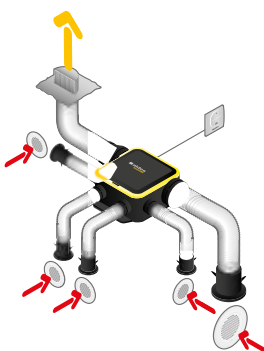

Données réglementaires

Références	Classe énergétique – climat moyen
11026035	E

Installation

Montage faux-plafond

Installation kit ColorLINE avec conduits souples Algaïne

Installation kit ColorLINE avec conduits rigides Minigaine