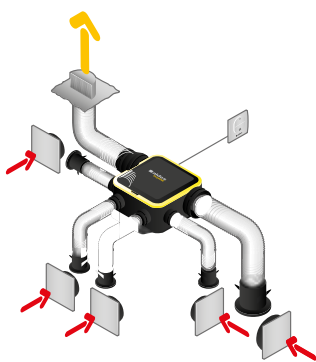

Installation kit ColorLINE avec conduits souples Algaïne