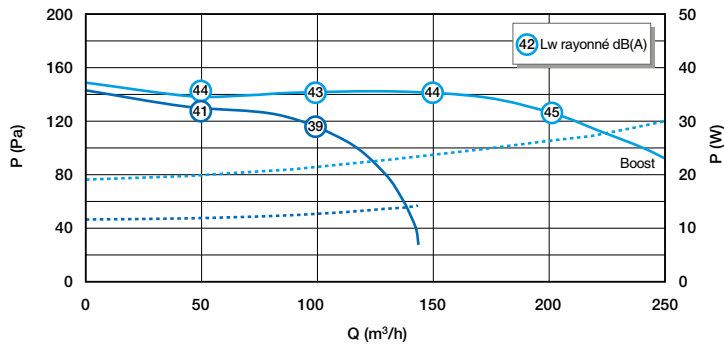

Groupe de ventilation simple flux individuelle autoréglable

11026035

Kit EasyHOME AUTO COMPACT + Grilles BIP

Courbes

Courbe aéraulique et acoustique EasyHOME Auto COMPACT Classic