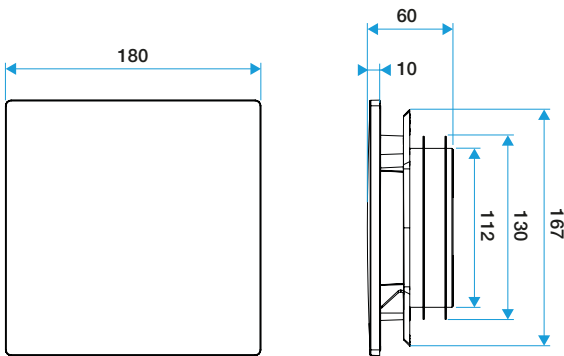

Grille de ventilation fixe

11022156

Kit ColorLINE® Ø 80 mm - Blanc Flocon

Caractéristiques principales

- grille de ventilation ColorLINE® fixe,
- fonctionne en extraction et insufflation (avec module de régulation MR Aldes),
- existe en 2 diamètres: Ø 80 mm et Ø 125 mm,
- débit Ø 80 de 15 - 60 m³/h,
- débit Ø 125 de 45 - 135 m³/h,
- entretien facile.

Accessoires

Désignations	Références
Manchette trident Ø80	11022074

Données générales

Références	Couleur
11022156	Blanc

Données dimensionnelles

Références	H (mm)	l (mm)	P (mm)	Ø raccordement (mm)
11022156	180	180	60	80

ColorLINE® D 125 mm

ColorLINE® D 80 mm

Données aérauliques

Références	Débit nominal (m ³ /h)
11022156	15/60

Installation

Installation ColorLINE®