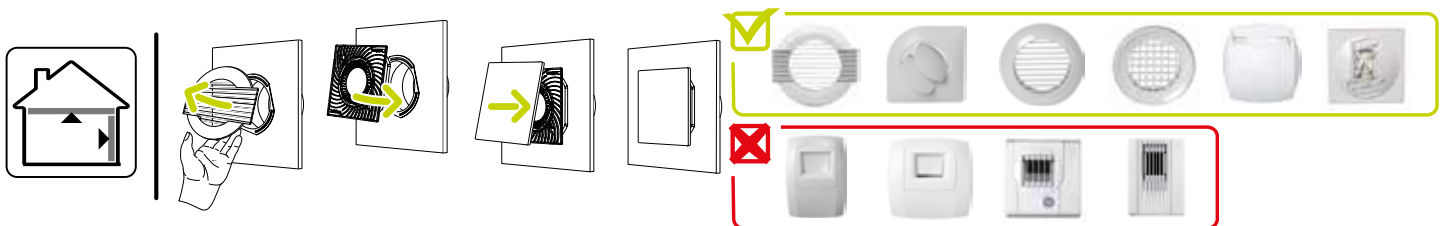

Grille de ventilation fixe

11022156

Kit ColorLINE® Ø 80 mm - Blanc Flocon

Caractéristiques principales

- grille de ventilation ColorLINE® fixe,
- fonctionne en extraction et insufflation (avec module de régulation MR Aldes),
- existe en 2 diamètres: Ø 80 mm et Ø 125 mm,
- débit Ø 80 de 15 - 60 m³/h,
- débit Ø 125 de 45 - 135 m³/h,
- entretien facile.

Accessoires

Désignations	Références
Manchette trident Ø80	11022074

Données générales

Références	Couleur
11022156	Blanc

Données dimensionnelles

Références	H (mm)	l (mm)	P (mm)	Ø raccordement (mm)
11022156	180	180	60	80

ColorLINE® D 125 mm

ColorLINE® D 80 mm

Données aérauliques

Références	Débit nominal (m ³ /h)
11022156	15/60

Installation

Installation ColorLINE®