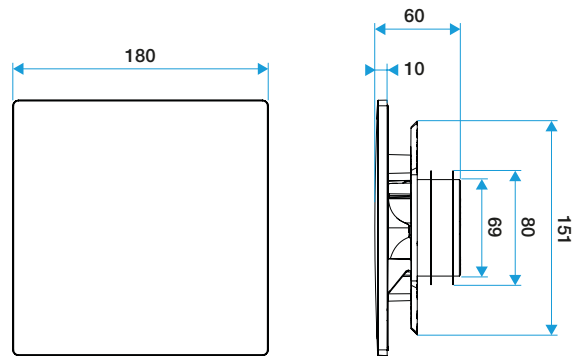

ColorLINE® D 80 mm

Données aérauliques

Références	Débit nominal (m³/h)
11022156	15/60