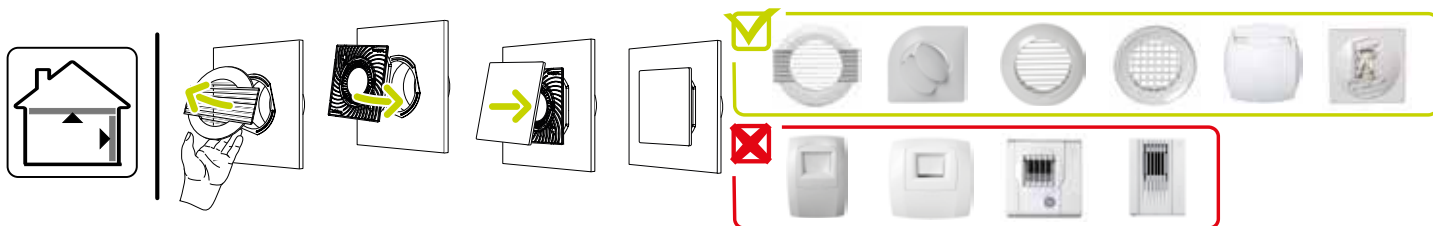

Grille de ventilation fixe

11022157

Kit ColorLINE® Ø 125 mm - Blanc Flocon

Caractéristiques principales

- grille de ventilation ColorLINE® fixe,
- fonctionne en extraction et insufflation (avec module de régulation MR Aldes),
- existe en 2 diamètres: Ø 80 mm et Ø 125 mm,
- débit Ø 80 de 15 - 60 m³/h,
- débit Ø 125 de 45 - 135 m³/h,
- entretien facile.

ColorLINE® D 125 mm

ColorLINE® D 80 mm

Données aérauliques

Références	Débit nominal (m ³ /h)
11022157	45/135

Installation

Installation ColorLINE®