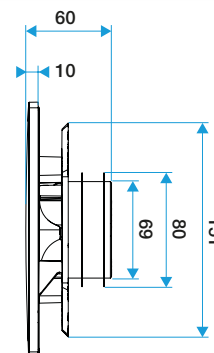

Grille de ventilation fixe

11022157

Kit ColorLINE® Ø 125 mm - Blanc Flocon

Caractéristiques principales

- grille de ventilation ColorLINE® fixe,
- fonctionne en extraction et insufflation (avec module de régulation MR Aldes),
- existe en 2 diamètres: Ø 80 mm et Ø 125 mm,
- débit Ø 80 de 15 - 60 m³/h,
- débit Ø 125 de 45 - 135 m³/h,
- entretien facile.

Accessoires

Désignations	Références
Manchette trident Ø 125 mm	11033007

Données générales

Références	Couleur
11022157	Blanc

Données dimensionnelles

Références	H (mm)	l (mm)	P (mm)	Ø raccordement (mm)
11022157	180	180	60	125

ColorLINE® D 125 mm

ColorLINE® D 80 mm

Données aérauliques

Références	Débit nominal (m ³ /h)
11022157	45/135

Installation

Installation ColorLINE®