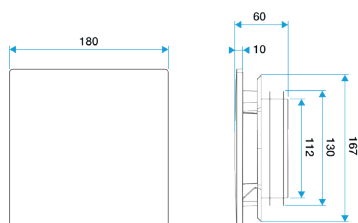

11022157 Kit ColorLINE® Ø 125 mm - Blanc Flocon

Données dimensionnelles

Références	H (mm)	I (mm)	P (mm)	Ø raccordement (mm)
11022157	180	180	60	125

ColorLINE® D 125 mm