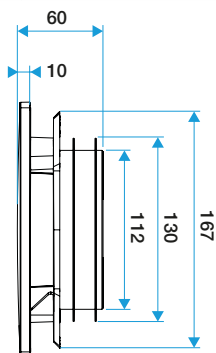

Grille de ventilation fixe

11022157

Kit ColorLINE® Ø 125 mm - Blanc Flocon

Caractéristiques principales

- grille de ventilation ColorLINE® fixe,
- fonctionne en extraction et insufflation (avec module de régulation MR Aldes),
- existe en 2 diamètres: Ø 80 mm et Ø 125 mm,
- débit Ø 80 de 15 - 60 m³/h,
- débit Ø 125 de 45 - 135 m³/h,
- entretien facile.

Accessoires

Désignations	Références
Manchette trident Ø 125 mm	11033007

Données générales

Références	Couleur
11022157	Blanc

Données dimensionnelles

Références	H (mm)	l (mm)	P (mm)	Ø raccordement (mm)
11022157	180	180	60	125

ColorLINE® D 125 mm

ColorLINE® D 80 mm

Données aérauliques

Références	Débit nominal (m ³ /h)
11022157	45/135

Installation

Installation ColorLINE®