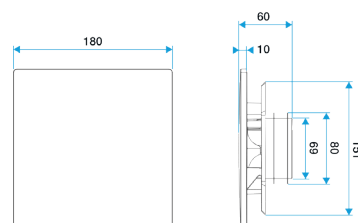

- Grille de ventilation ColorLINE® fixe,
- Kit ColorLINE® D 125 mm: Plaque design avec le support de plaque en D 125 mm,
- Coloris :Blanc Flocon,
- Dimensions: 180x180 mm,
- S'adapte à toutes les manchettes du marché,
- Installation mur ou plafond • Fonctionne en extraction et insufflation*,
- Application : réalité augmentée Aldes ColorLINE®: permet de prévisualiser l'intégration d'une grille ColorLINE® dans votre décoration intérieure,
- Entretien facile(*) Avec module de régulation MR Aldes.

Caractéristiques principales

- grille de ventilation ColorLINE® fixe,
- fonctionne en extraction et insufflation (avec module de régulation MR Aldes),
- existe en 2 diamètres: Ø 80 mm et Ø 125 mm,
- débit Ø 80 de 15 - 60 m³/h,
- débit Ø 125 de 45 - 135 m³/h,
- entretien facile.

11022157 Kit ColorLINE® Ø 125 mm - Blanc Flocon

Données dimensionnelles

Références	H (mm)	I (mm)	P (mm)	Ø raccordement (mm)
11022157	180	180	60	125

ColorLINE® D 125 mm

ColorLINE® D 80 mm

Données aérauliques