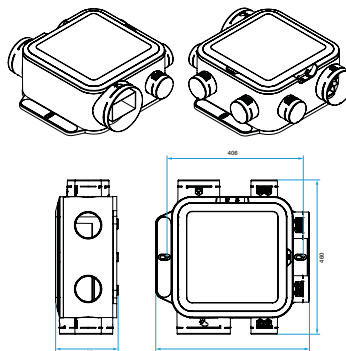

Caractéristiques complémentaires

- mode QUOTIDIEN :
  - mode de fonctionnement quotidien,
  - petite vitesse de ventilation constante,
  - renouvellement de l'air adapté à la pièce ventilée (cuisine, bain, WC).
- mode BOOST BAIN/CUISINE :
  - grande vitesse automatique en salle de bain et en cuisine,
  - déclenchement automatique quand le taux de COV et l'humidité dans le logement augmentent,
  - déclenchement manuel possible via un bouton poussoir (non fourni).

Composition des kits

- capteur COV;1
- capteur humidité;1
- auto ampli cuisine;1
- auto ampli bain;2
- régulateur wc;2
- bouchon Ø 80 mm;2
- adaptateur rejet Ø 160/125 mm;1

Accessoires

Désignations	Références
EasyCLIP Algaine collier + raccord Ø 125 mm	11033010
EasyCLIP Algaine collier + raccord Ø 80 mm	11033011
EasyCLIP Algaine collier + raccord Ø 160 mm	11033016
Bouton poussoir VMC pour bouche Bahia Curve PUSH et pour EasyHOME AutoSENS et PureAIR	11026011

Données générales

Références	Nombre de raccordements Ø 125 mm	Nombre de raccordements Ø 80 mm	Nombre de sanitaires maximum	Nombre de vitesses	Type de moteur
11033057	1	4	4	2	AC

Données dimensionnelles

Références	H (mm)	L (mm)	P (mm)	Ø rejet (mm)	Poids (kg)
11033057	187	459	460	160/125	3.7

Encombrement en mm