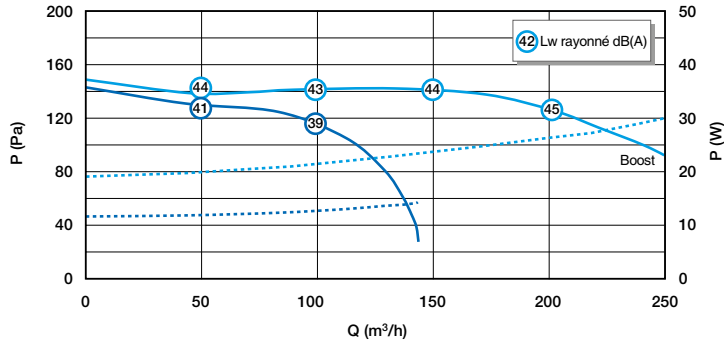

Groupe de ventilation simple flux individuelle à détection multi polluant

11033057

Groupe EasyHOME PureAIR COMPACT Classic

Courbes

Courbe aéraulique et acoustique EasyHOME PureAIR COMPACT Classic