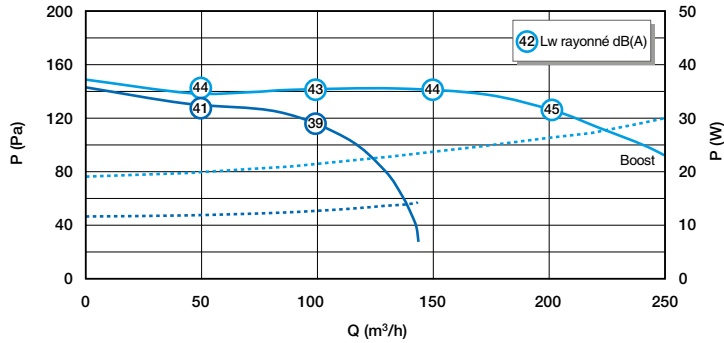

Installation kit BIP avec conduits souples Algaïne

Installation kit BIP avec conduits rigides Minigaine

Groupe de ventilation simple flux individuelle autoréglable

11026034

Groupe EasyHOME AUTO COMPACT

Courbes