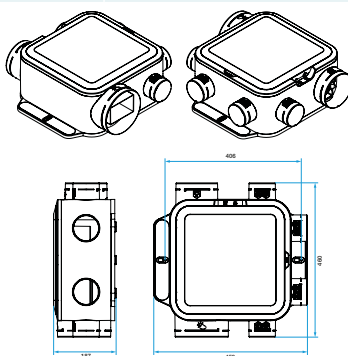

Caractéristiques complémentaires

- mode AUTO :
  - mode de fonctionnement quotidien,
  - petite vitesse de ventilation,
  - renouvellement de l'air constant, adapté à chaque pièce ventilée.
- mode BOOST CUISINE :
  - grande vitesse de ventilation en cuisine,
  - déclenchement manuel via un inverseur VMC ou une minuterie (non fournis),
  - évacuation rapide de l'humidité et des odeurs à l'heure des repas.

Composition des kits

- auto ampli cuisine;1
- régulateur bain;2
- régulateur wc;2
- bouchon Ø 80 mm;2
- adaptateur rejet Ø 160/125 mm;1

Accessoires

Désignations	Références
EasyCLIP Algaïne collier + raccord Ø 125 mm	11033010
EasyCLIP Algaïne collier + raccord Ø 80 mm	11033011
EasyCLIP Algaïne collier + raccord Ø 160 mm	11033016
Minuterie 0-1 heure	11022008
Inverseur VMC	11022030

Données générales

Références	Nombre de raccordements Ø 125 mm	Nombre de raccordements Ø 80 mm	Nombre de sanitaires maximum	Nombre de vitesses	Type de moteur
11026034	1	4	4	2	AC

Données dimensionnelles

Références	H (mm)	L (mm)	P (mm)	Ø rejet (mm)	Poids (kg)
11026034	187	459	460	160/125	3,6

Encombrement en mm