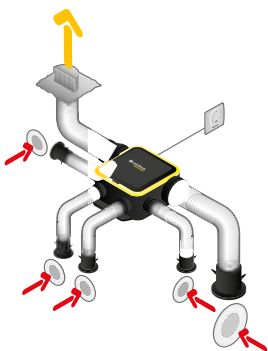

Données réglementaires

Références	Classe énergétique – climat moyen
11026034	E

Installation

Montage faux-plafond

Installation kit ColorLINE avec conduits souples Algaïne

Installation kit ColorLINE avec conduits rigides Minigaine