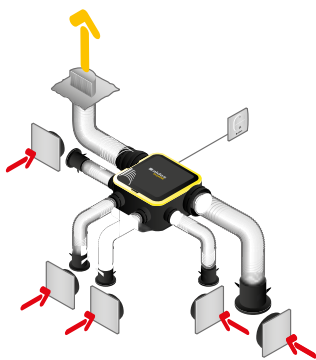

Installation kit ColorLINE avec conduits souples Algaïne