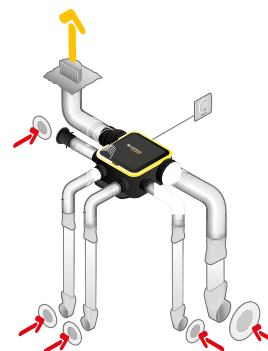

Installation kit BIP avec conduits rigides Minigaine