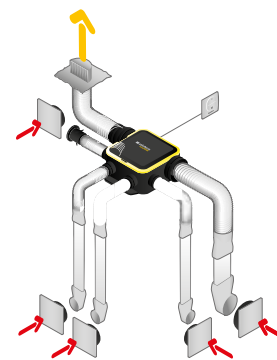

Installation kit ColorLINE avec conduits rigides Minigaine