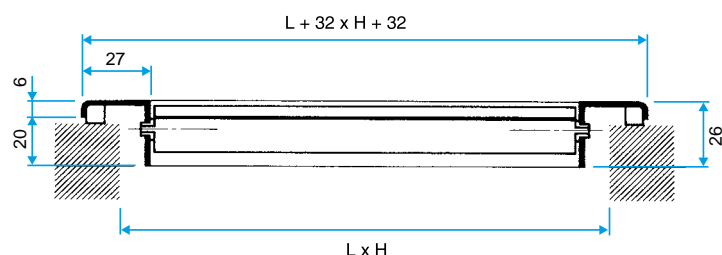

Données générales

Références	Matériau principal
11050023	Aluminium

Grille SC 101 seule