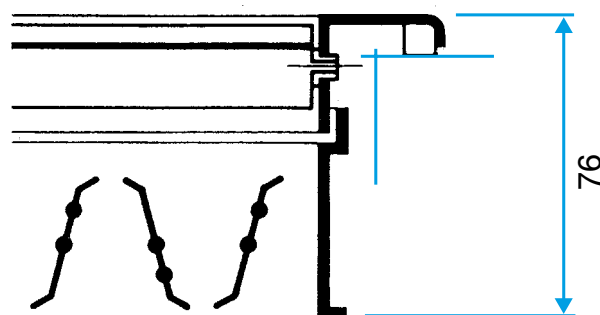

Grille SC 101 avec registre AGB ou SGS monté