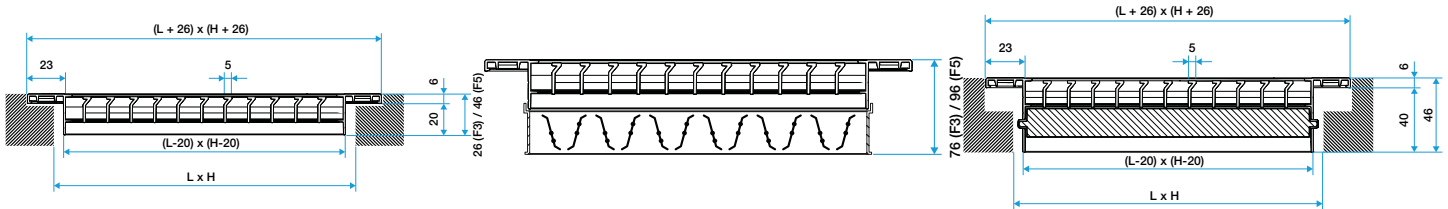

Grille murale

11050572

GRIDLINED WALL F3 800X150 RAL9010 cfg

Données dimensionnelles

Références	L (mm)	H Plénum (mm)
11050572	800	150