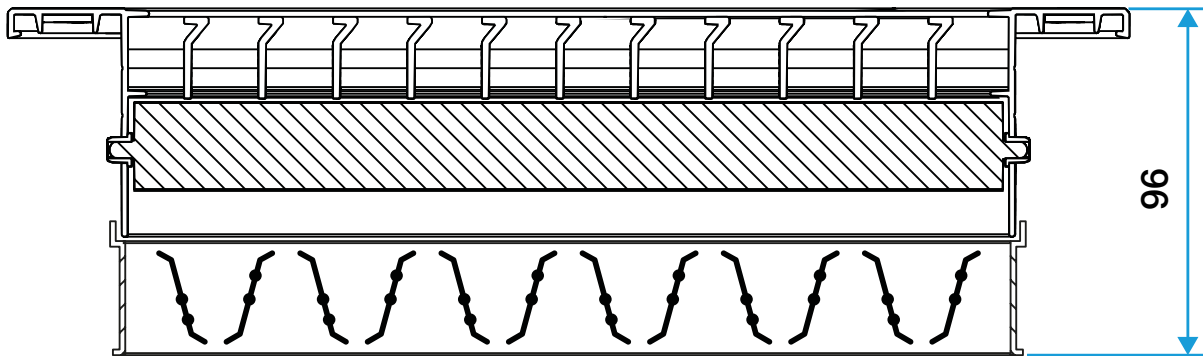

### Données dimensionnelles

Références	L (mm)	H Plénum (mm)
11050572	800	150

Grille Gridlined wall

Grille Gridlined wall avec registre monté

Grille Gridlined wall double déflexion

Grille Gridlined wall double déflexion avec registre monté