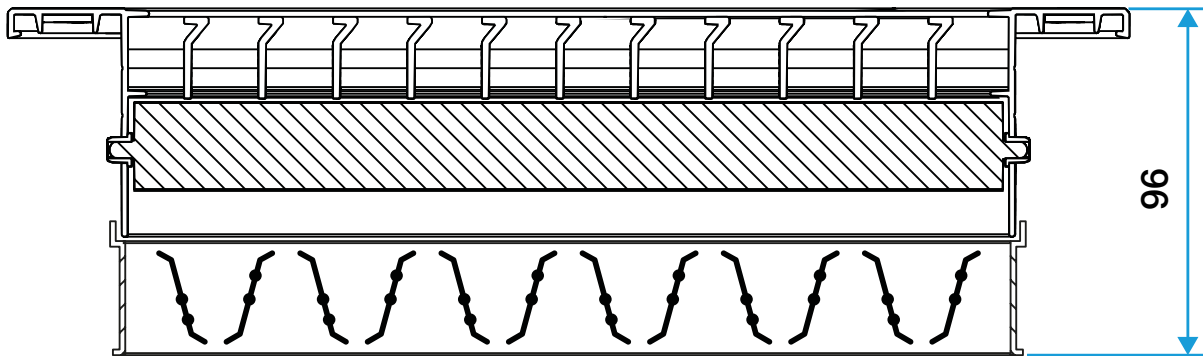

Caractéristiques principales

- grille de soufflage ou de reprise,
- profils d'aluminium extrudés,
- barre frontales fixes horizontales,
- déflexion 15°,
- cadre largeur 23 mm,
- simple ou double déflexion,
- noyau seul sans cadre disponible,
- fixation non apparente par clips ou fermoirs,
- finition AldesArchitect disponible.

Grille Gridlined wall

Grille Gridlined wall avec registre monté

Grille Gridlined wall double déflexion

Grille Gridlined wall double déflexion avec registre monté

Données aérauliques

Références	Débit de confort pour Lw à 40 dB(A) (m³/h)
11050564	330