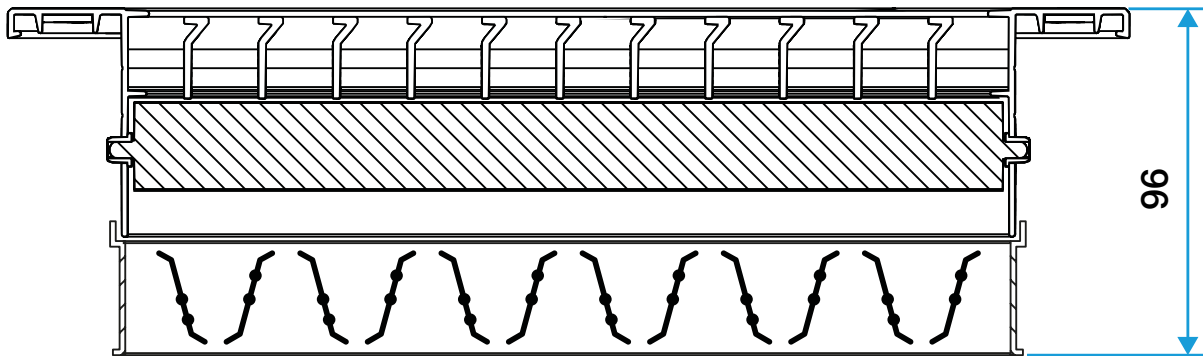

Caractéristiques principales

- grille de soufflage ou de reprise,
- profils d'aluminium extrudés,
- barre frontales fixes horizontales,
- déflexion 15°,
- cadre largeur 23 mm,
- simple ou double déflexion,
- noyau seul sans cadre disponible,
- fixation non apparente par clips ou fermoirs,
- finition AldesArchitect disponible.

Grille Gridlined wall

Grille Gridlined wall avec registre monté

Grille Gridlined wall double déflexion

Grille Gridlined wall double déflexion avec registre monté

Données aérauliques

Références	Débit de confort pour Lw à 40 dB(A) (m³/h)
11050569	350