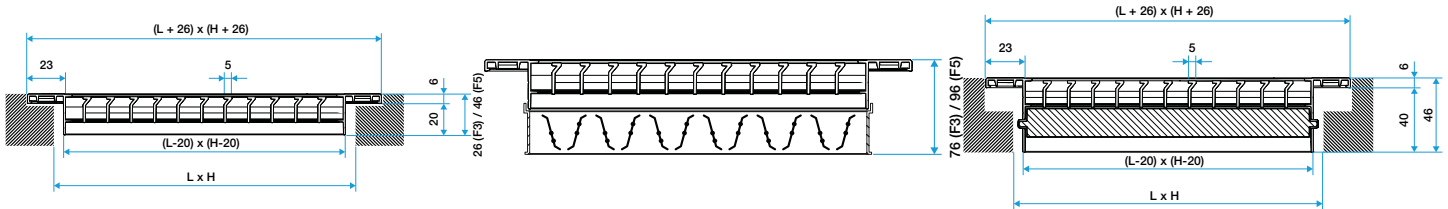

Caractéristiques principales

- grille de soufflage ou de reprise,
- profils d'aluminium extrudés,
- barre frontales fixes horizontales,
- déflexion 15°,
- cadre largeur 23 mm,
- simple ou double déflexion,
- noyau seul sans cadre disponible,
- fixation non apparente par clips ou fermoirs,
- finition AldesArchitect disponible.

Grille Gridlined wall

Grille Gridlined wall avec registre monté

Grille Gridlined wall double déflexion

Grille Gridlined wall double déflexion avec registre monté

Données aérauliques

Références	Débit de confort pour Lw à 40 dB(A) (m³/h)
11050569	350