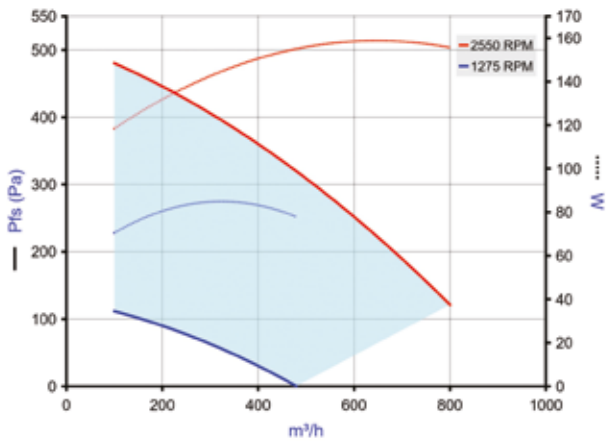

EasyVEC-Compact

Données aérauliques

Références	Débit nominal (m³/h)
11034565	600

Caisson de ventilation

11034565

EasyVEC® Compact Standard 600 IP Isolé

Données électriques

Références	Indice de protection	Intensité maximale (A)	Puissance maximale	Alimentation électrique	Puissance max (W)
11034565	IP24	0,8	184	Monophasée	184

Installation

EasyVEC-Compact

Courbes

EasyVEC-Compact-600

- > Courbes aérauliques établies selon la norme NF EN ISO 5801.
- > P (Pa) = Pression statique.
- > P(W) = puissance consommée.