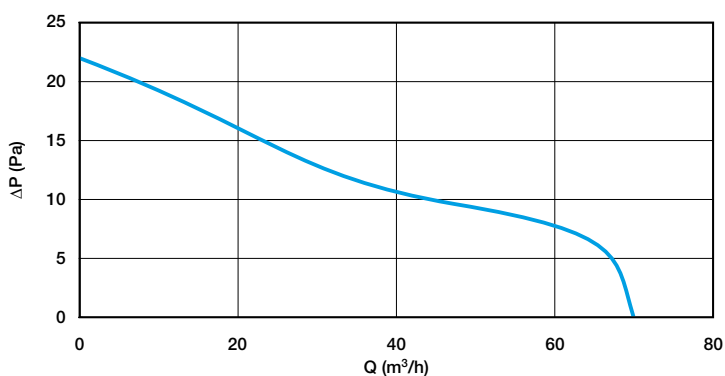

Courbes

Courbe aéraulique DECO 100