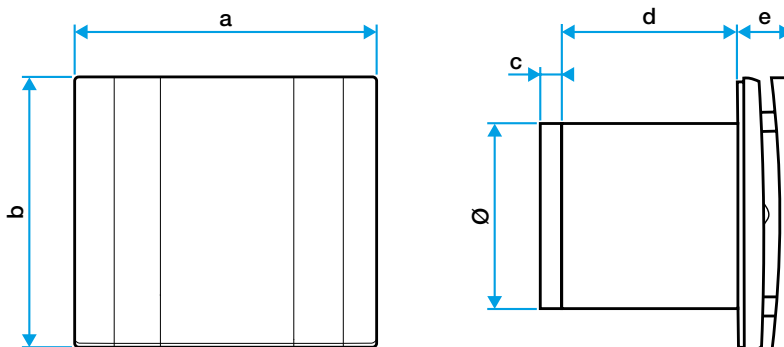

Extracteur ponctuel

11022312

DECO 100

Données dimensionnelles

Références	A (mm)	B (mm)	C (mm)	D (mm)	E (mm)	H (mm)	L (mm)	P (mm)	Ø rejet (mm)	Poids (kg)
11022312	171	151	13,5	96	32	151	171	141.5	100	0,56

Encombrement en mm

Données aérauliques

Références	Débit max (m³/h)
11022312	70

Données acoustiques

Références	Pression acoustique à 3 m (dB(A))
11022312	26

Données électriques

Références	Fréquence (Hz)	Intensité de protection (A)	Tension (V)	Puissance max (W)
11022312	50	2	230	5.6

Données réglementaires

Références	Classe de l'isolation électrique
11022312	Classe 2